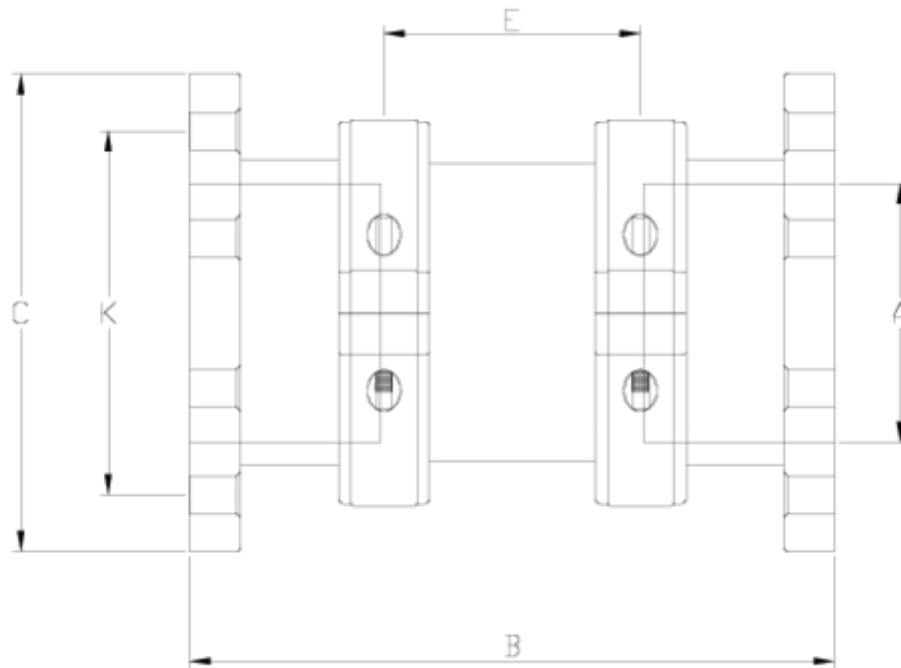

# Filtro en línea salida bridas - visor de malla ITEM 610

REFERENCIA	DESCRIPCIÓN	Peso neto	Volumen (m <sup>3</sup> )	Peso bruto	Unidades lote
108N060	FILTRO SNS VISOR MALLA S/BRIDA 125	5,168	0,03129	5,741	1
108N061	FILTRO SNS VISOR MALLA S/BRIDA 125-140	6,07	0,02457	6,7104	1
108N062	FILTRO SNS VISOR MALLA S/BRIDA 160	9,0049	0,04836	9,67	1

## ITEM 610 | Filtro en línea salida bridas - visor de malla