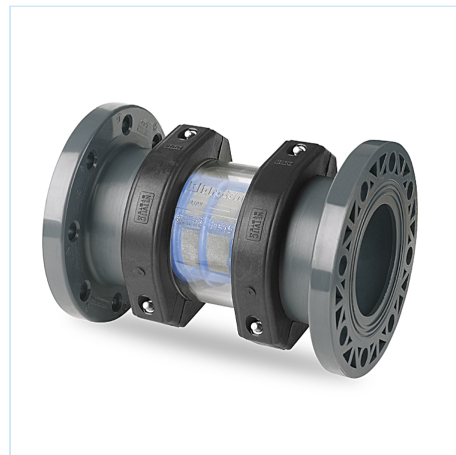

# Filtro en línea salida bridas - visor de malla ITEM 610

REFERENCIA	DESCRIPCIÓN	Peso neto	Volumen (m <sup>3</sup> )	Peso bruto	Unidades lote
108N060	FILTRO SNS VISOR MALLA S/BRIDA 125	5,168	0,03129	5,741	1
108N061	FILTRO SNS VISOR MALLA S/BRIDA 125-140	6,07	0,02457	6,7104	1
108N062	FILTRO SNS VISOR MALLA S/BRIDA 160	9,0049	0,04836	9,67	1

## ITEM 610 | Filtro en línea salida bridas - visor de malla