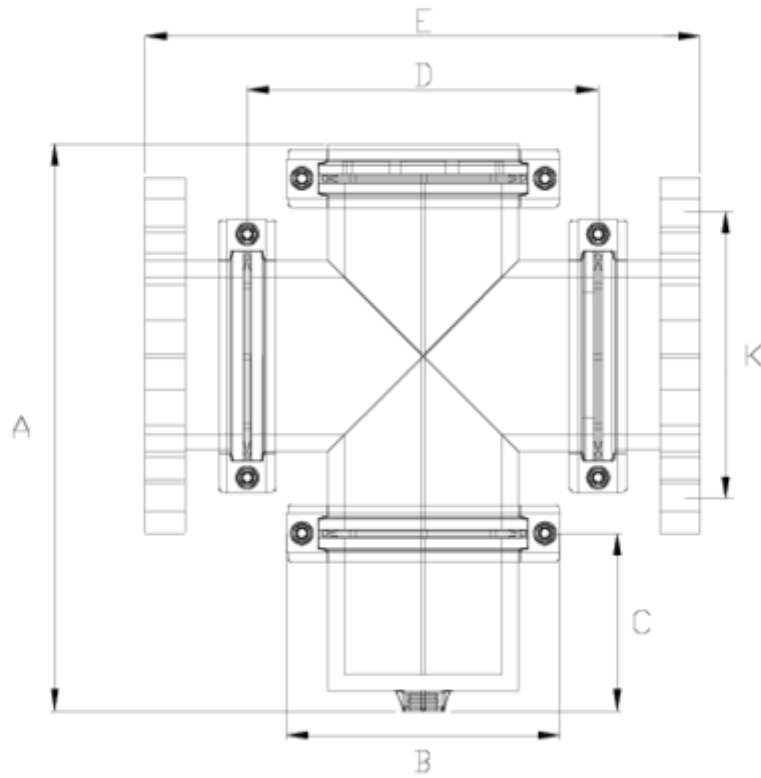

Filtros Netvitc System®

Salida brida - cazapiedras

ITEM 524

REFERENCIA	DESCRIPCIÓN	Peso neto	Volumen (m ³)	Peso bruto	Unidades lote
108N668	FILTRO SNS CAZAPIEDRAS S/BRIDA 90	5,52	0,06347	11,87	2
108N669	FILTRO SNS CAZAPIEDRAS S/BRIDA 110	5,393	0,06347	11,616	2
108N670	FILTRO SNS CAZAPIEDRAS S/BRIDA 125	9,5983	0,06879	10,192	1
108N671	FILTRO SNS CAZAPIEDRAS S/BRIDA 125-140	10,137	0,06347	10,967	1
108N672	FILTRO SNS CAZAPIEDRAS S/BRIDA 160	15,045	0,13096	16,65	1