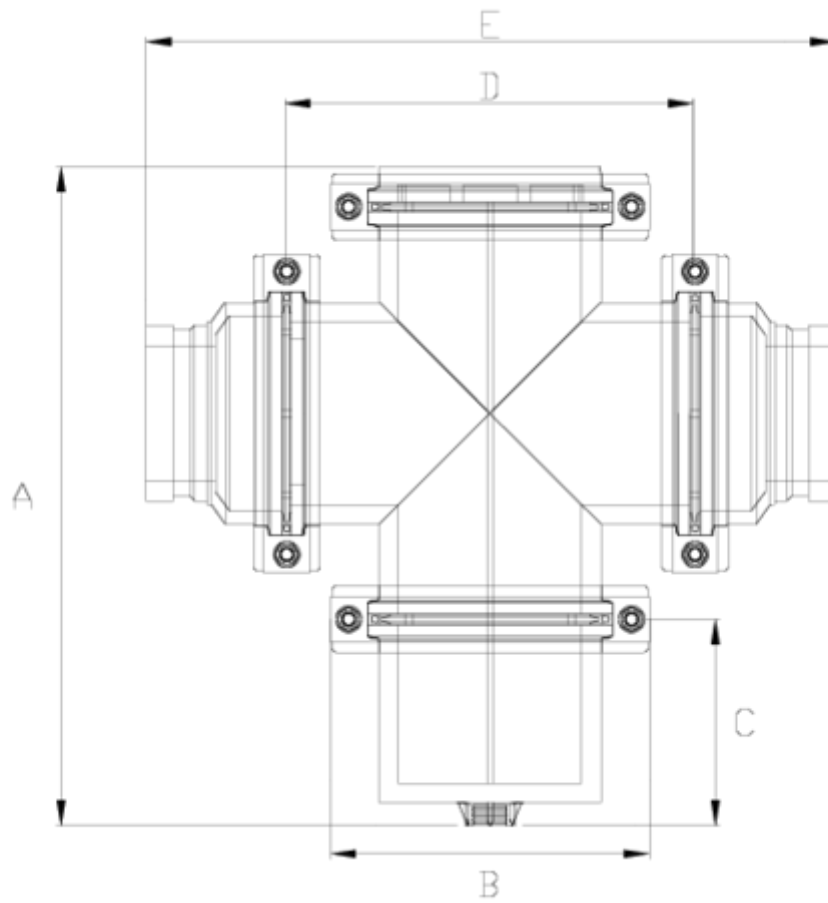

## ITEM 521

REFERENCIA	DESCRIPCIÓN	Peso neto	Volumen (m <sup>3</sup> )	Peso bruto	Unidades lote
108N616	FILTRO SNS CAZAPIEDRAS S/NETVITC 3"	3,84	0,04836	3,172	2
108N617	FILTRO SNS CAZAPIEDRAS S/NETVITC 4"	4,72	0,04836	4,05	2
108N618	FILTRO SNS CAZAPIEDRAS S/NETVITC 125-90	5,711	0,02244	6,251	1
108N619	FILTRO SNS CAZAPIEDRAS S/NETVITC 125-110	5,743	0,02244	6,283	1