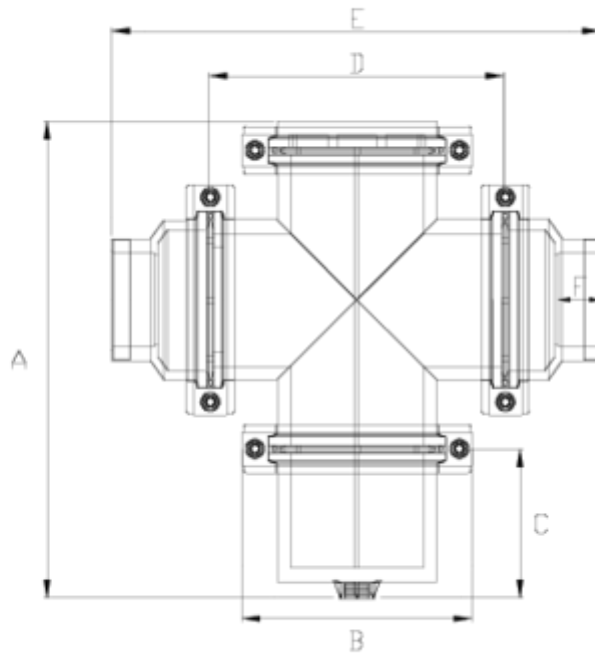

### ITEM 523

REFERENCIA	DESCRIPCIÓN	Peso neto	Volumen (m <sup>3</sup> )	Peso bruto	Unidades lote
108N627	FILTRO SNS CAZAPIEDRAS R/HEMBRA 2 1/2"	5,903	0,02244	6,443	2
108N628	FILTRO SNS CAZAPIEDRAS R/HEMBRA 3"	6,4758	0,02244	13,932	2
108N629	FILTRO SNS CAZAPIEDRAS R/HEMBRA 4"	5,939	0,02244	6,479	2