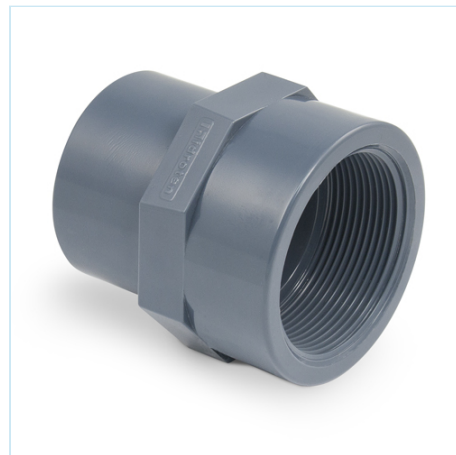

Accesorios de presión PVC-U

Machón mixto hembra

ITEM 905

REFERENCIA	DESCRIPCIÓN	Peso neto	Volumen (m ³)	Peso bruto	Unidades lote
1002125	MACHON MIXTO HEMBRA 50-63-2"	0,1944	0,03129	10,295	50

ITEM 905 | Machón mixto hembra

Código	A1-A2 x r	Peso (g)	B	C1	C2	c	PN	ROSCA
02125	50-63x2"	195	81	31	38	28	PN10	BSP

Documentación de Producto

Certificados de Producto

Certificados de Empresa