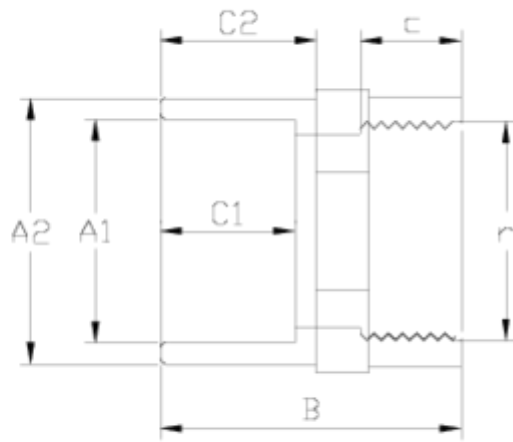

Accesorios de presión PVC-U

Machón mixto hembra

ITEM 905

REFERENCIA	DESCRIPCIÓN	Peso neto	Volumen (m ³)	Peso bruto	Unidades lote
1002125	MACHON MIXTO HEMBRA 50-63-2"	0,1944	0,03129	10,295	50

ITEM 905 | Machón mixto hembra

Código	A1-A2 x r	Peso (g)	B	C1	C2	c	PN	ROSCA
02125	50-63x2"	195	81	31	38	28	PN10	BSP

Documentación de Producto

Certificados de Producto

Certificados de Empresa