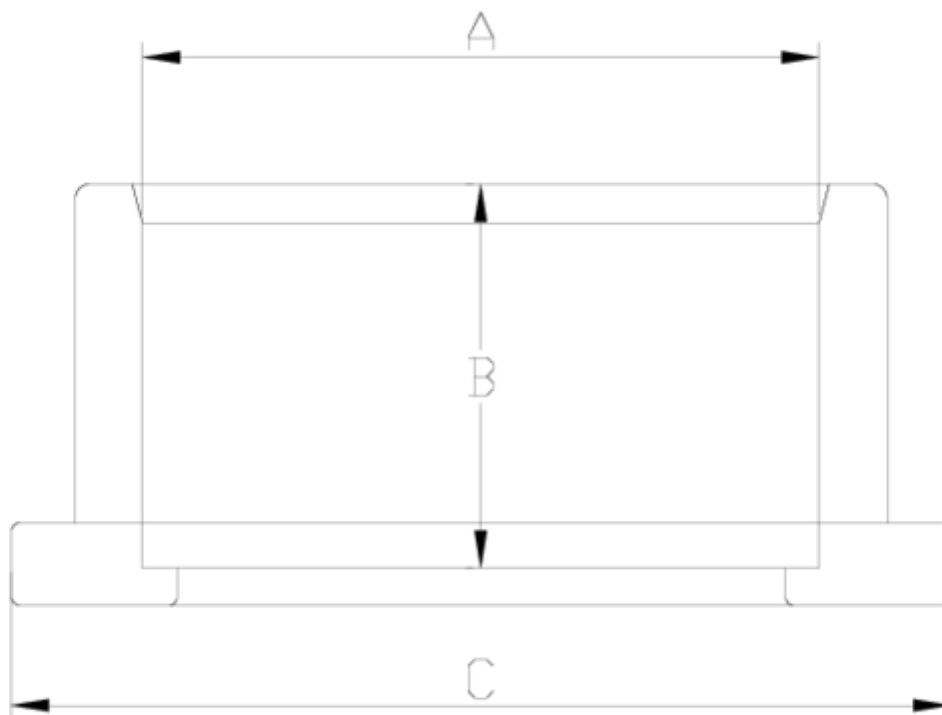

Válvulas de mariposa PP-RCT

Portabrida plano PP-RCT

ITEM 14P

REFERENCIA	DESCRIPCIÓN	Peso neto	Volumen (m ³)	Peso bruto	Unidades lote
110P000	PORTABRIDA PLANO 63 PP-RCT VERDE	0,083	0,00472	0,2831	1
110P001	PORTABRIDA PLANO 75 PP-RCT VERDE	0,1895	0,00472	0,4961	1
110P002	PORTABRIDA PLANO 90 PP-RCT VERDE	0,2304	0,00472	0,578	1
110P003	PORTABRIDA PLANO 110 PP-RCT VERDE	0,286	0,00472	0,6891	1
110P005	PORTABRIDA PLANO 125 PP-RCT VERDE	0,7264	0,00472	1,5699	1
110P006	PORTABRIDA PLANO 160 PP-RCT VERDE	0,78	0,02243	2,0477	1
110P007	PORTABRIDA PLANO 200 PP-RCT VERDE	1,05	0,03682	2,6492	1

ITEM 14P | Portabrida plano PP-RCT

Código	Peso	DN	A	B	C
10P000	107	65	63	38	90
10P001	185	65	75	44	106
10P002	275	80	90	51	125
10P003	497	100	110	61	150
10P004	597	125	125	69	168
10P005	1180	125	160	86	213
10P006	1650	200	200	100	247