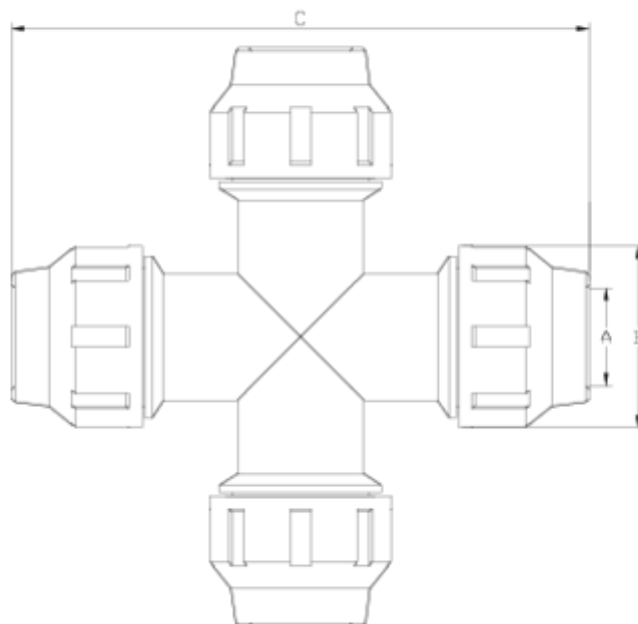

PP Compression Fittings

Cruc 90° bocas iguales

ITEM 552

REFERENCIA	DESCRIPCIÓN	Peso neto	Volumen (m ³)	Peso bruto	Unidades lote
112E250	CRUZ 90° BOCAS IGUALES 20 GRIS	0,18222	0,02244	3,221	15
112E251	CRUZ 90° BOCAS IGUALES 25 GRIS	0,3	0,02244	5,04	15
112E252	CRUZ 90° BOCAS IGUALES 32 GRIS	0,43	0,03648	7,15	15

ITEM 552 | Cruz 90° bocas iguales

Código	f tubo	Peso (g)	A	B	C	PN	MEDIDA
12E250	20	152	21	46	167	PN16	MÉTRICO
12E251	25	252	26	55	182	PN16	MÉTRICO
12E252	32	378	33	64	198	PN16	MÉTRICO

Documentación de Producto