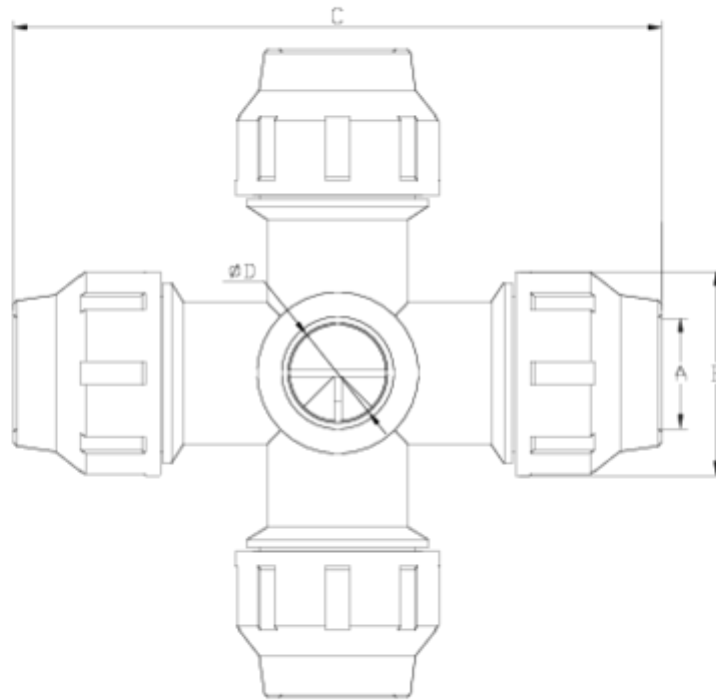

## PP Compression Fittings

# CRUZ 90° bocas iguales "AIR"

## ITEM 553

REFERENCIA	DESCRIPCIÓN	Peso neto	Volumen (m <sup>3</sup> )	Peso bruto	Unidades lote
112E260	CRUZ 90° BOCAS IGUALES "AIR" 20-1/2" GRIS	0,162	0,02244	2,97	15
112E261	CRUZ 90° BOCAS IGUALES "AIR" 20-3/4" GRIS	0,165	0,02244	3,015	15
112E262	CRUZ 90° BOCAS IGUALES "AIR" 25-1/2" GRIS	0,26	0,03129	4,46	15
112E263	CRUZ 90° BOCAS IGUALES "AIR" 25-3/4" GRIS	0,26	0,03129	4,46	15
112E264	CRUZ 90° BOCAS IGUALES "AIR" 32-1/2" GRIS	0,388	0,03648	6,52	15
112E265	CRUZ 90° BOCAS IGUALES "AIR" 32-3/4" GRIS	0,392	0,03648	6,58	15

## ITEM 553 | Cruz 90° bocas iguales "AIR"

Código	f tubo - D	Peso (g)	A	B	C	PN	MEDIDA
12E260	20 - 1/2"	162	21	46	167	PN16	BSP
12E261	20 - 3/4"	165	21	46	167	PN16	BSP
12E262	25 - 1/2"	266	26	55	182	PN16	BSP
12E263	25 - 3/4"	269	26	55	182	PN16	BSP
12E264	32 - 1/2"	388	33	64	198	PN16	BSP
12E265	32 - 3/4"	392	33	64	198	PN16	BSP