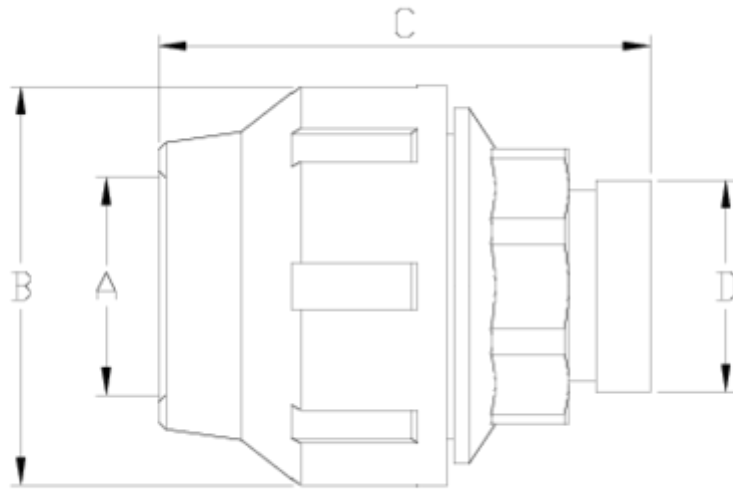

PP Compression Fittings

Enlace Netvitc®

ITEM 479

REFERENCIA	DESCRIPCIÓN	Peso neto	Volumen (m ³)	Peso bruto	Unidades lote
112E195	ENLACE NETVITC 63 GRIS	0,486	0,04460	14,438	28
112E197	ENLACE NETVITC 90 GRIS	1,336	0,03129	7,24	5
112E198	ENLACE NETVITC 110 GRIS	1,954	0,02244	4,448	2

ITEM 479 | Enlace Netvitc®

Código	f tubo - D	Peso (g)	A	B	C	PN	MEDIDA
12E195	63 - 2"	486	64	109	138	PN16	MÉTRICO
12E197	90 - 3"	1336	92	159	186	PN10	MÉTRICO
12E198	110 - 4"	1954	112	183	197	PN10	MÉTRICO