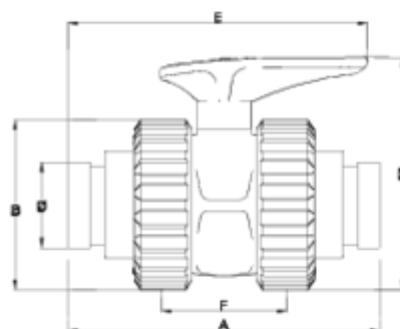

Válvulas de bola 'Basic'

Salida Netvitc® - PE - Sistema Basic

ITEM 493

REFERENCIA	DESCRIPCIÓN	Peso neto	Volumen (m ³)	Peso bruto	Unidades lote
1011436	VALVULA ENLACE S/NETVITC 2"	1,54082	0,04717	16,05	10
1011437	VALVULA ENLACE S/NETVITC 3"	4,3	0,02244	9,09	2

ITEM 493 | Salida Netvitc® - PE - Sistema Basic

CÓDIGO	f	PESO (g)	DN	A	B	D	E	F	PN	MEDIDA
11436	2"	1488	50	224	121	165	213	90	PN16	MÉTRICO
11437	3"	4300	80	334	175	244	338	141	PN10	MÉTRICO

Documentación de Producto