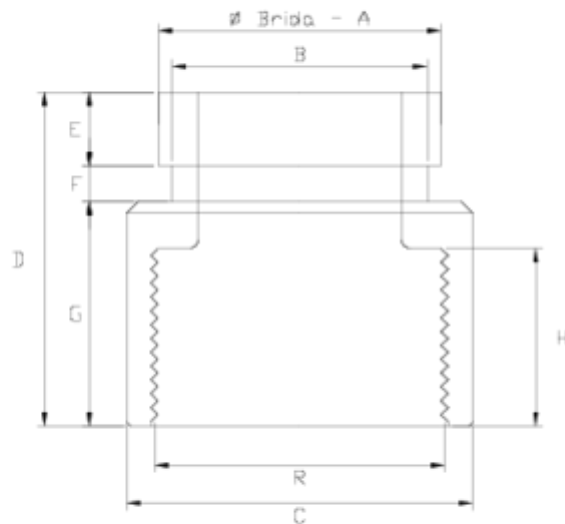

# Salida rosca hembra NPT

## ITEM 923

REFERENCIA	DESCRIPCIÓN	Peso neto	Volumen (m <sup>3</sup> )	Peso bruto	Unidades lote
110N207	ENLACE NETVITC R/HEMBRA 2" NPT	0	0,00891	0	20
110N209	ENLACE NETVITC R/HEMBRA 3" NPT	0,465	0,02457	9,69	20
110N210	ENLACE NETVITC R/HEMBRA 4" NPT	0,663	0,03129	7,203	10

## ITEM 923 | Salida rosca hembra NPT

CÓDIGO	f BRIDA- A	R	PESO (g)	B	C	D	E	F	G	H	PN	MEDIDA
10n207	2"	2"	169	56	75	72	16	8	48	34	PN10	NPT
10n209	3"	3"	335	83	110	88	16	11	62	46	PN10	NPT
10n210	4"	4"	630	110	131	105	16	11	77	43	PN10	NPT