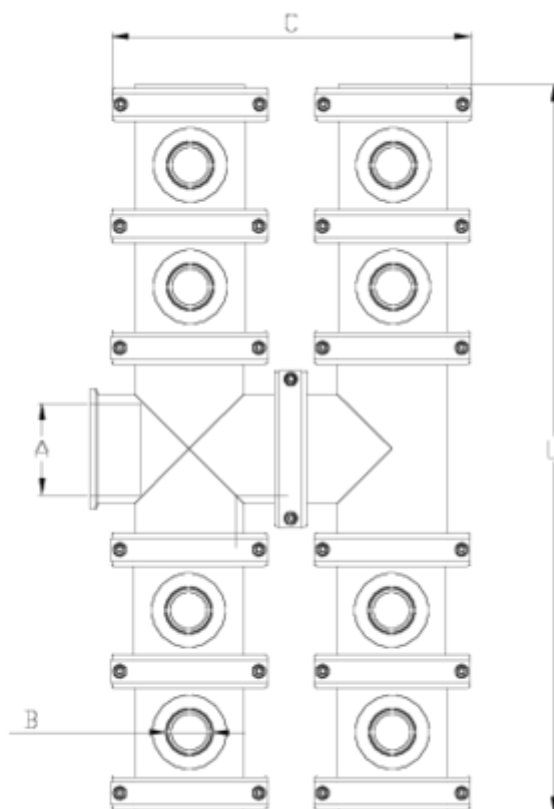

Hidranes Netvitc System®

Hidrante doble entrada central - conexión Netvitc System® ITEM 616

REFERENCIA	DESCRIPCIÓN	Peso neto	Volumen (m ³)	Peso bruto	Unidades lote
11NH128	HIDRANTE DOBLE SNS ENT. CENTRAL 110-1"	11,892	0,00000	11,892	1
11NH129	HIDRANTE DOBLE SNS ENT. CENTRAL 110-1 1/4"	12,012	0,00000	12,012	1
11NH130	HIDRANTE DOBLE SNS ENT. CENTRAL 110-1 1/2"	12,27	0,00000	12,27	1
11NH131	HIDRANTE DOBLE SNS ENT. CENTRAL 110-2"	9,824	0,00000	9,824	1

ITEM 616 | Hidrante doble entrada central - conexión Netvitc System®

Código	ENTRADA - A	SALIDA - B	SALIDAS	Peso (g)	C	L	PN	TIPO ROSCA
1NH108	110	1"	6	11870	442	739	PN10	BSP
1NH109	110	1 1/4"	6	11990	442	739	PN10	BSP
1NH110	110	1 1/2"	6	12248	442	739	PN10	BSP
1NH111	110	2"	4	10266	442	593	PN10	BSP