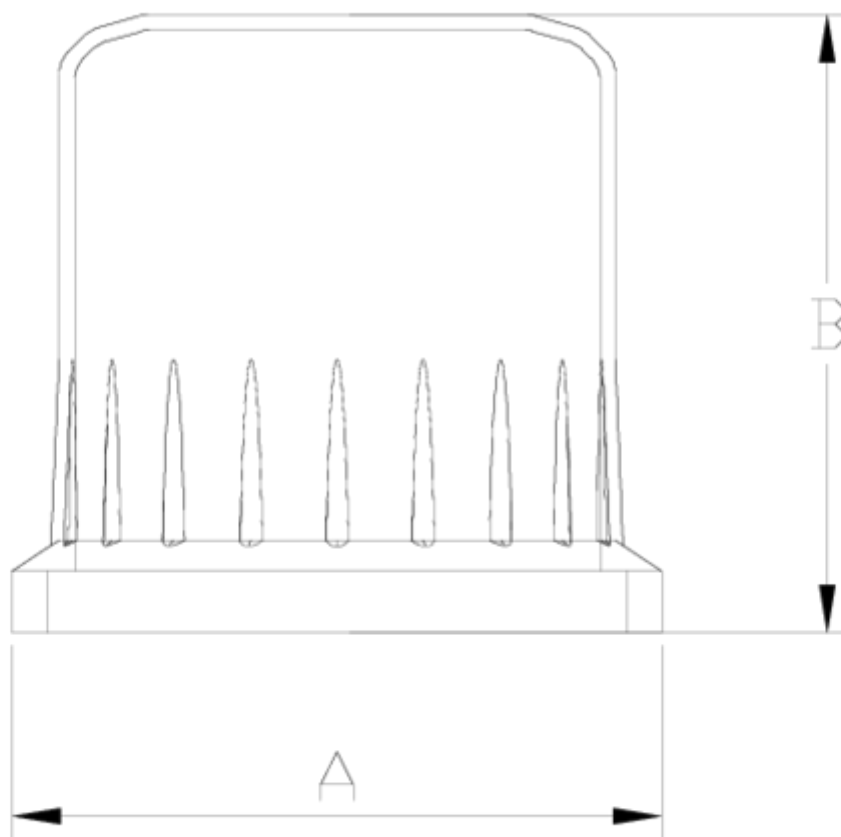

## Válvulas de mariposa

# TAPON PROTECTOR TORNILLOS ITEM 770

REFERENCIA	DESCRIPCIÓN	Peso neto	Volumen (m <sup>3</sup> )	Peso bruto	Unidades lote
1091300	TAPON PROTECTOR TORN. 16 ROJO	0,004466	0,00473	0,27	32
1091301	TAPON PROTECTOR TORN. 16 AZUL	0,004466	0,00473	0,27	32
1091302	TAPON PROTECTOR TORN. 16 NEGRO	0,003528	0,00473	0,24	32
1091303	TAPON PROTECTOR TORN. 16 VIOLETA	0,003684	0,00473	0,245	32
1091310	TAPON PROTECTOR TORN. 20 ROJO	0,003684	0,00473	0,245	32
1091311	TAPON PROTECTOR TORN. 20 AZUL	0,008997	0,00473	0,415	32
1091312	TAPON PROTECTOR TORN. 20 NEGRO	0,009247	0,00473	0,413	32
1091313	TAPON PROTECTOR TORN. 20 VIOLETA	0,007903	0,00473	0,38	32

## ITEM 770 | TAPON PROTECTOR TORNILLOS

CÓDIGO	COLOR	PESO	MÉTRICA	A	B
91300	ROJO	6.2	16	40	36
91301	AZUL	6.2	16	40	36
91302	NEGRO	6.2	16	40	36
91303	VIOLETA	6.2	16	40	36
91310	ROJO	8.6	20	46	42
91311	AZUL	8.6	20	46	42
91312	NEGRO	8.6	20	46	42
91313	VIOLETA	8.6	20	46	42