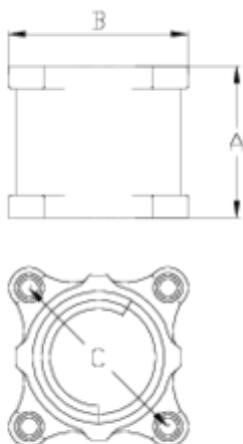

Válvulas de bola 'Compact'

TORRETA MOTOR

ITEM 912

REFERENCIA	DESCRIPCIÓN	Peso neto	Volumen (m ³)	Peso bruto	Unidades lote
111C906	TORRETA MOTOR V.COMPACT	0,054	0,00891	0,727	10

ITEM 912 | TORRETA MOTOR

CÓDIGO	f	PESO (g)	A	B	C	PN	MEDIDA
11C906	75-90	54	54	64	F07	PN10	MÉTRICO