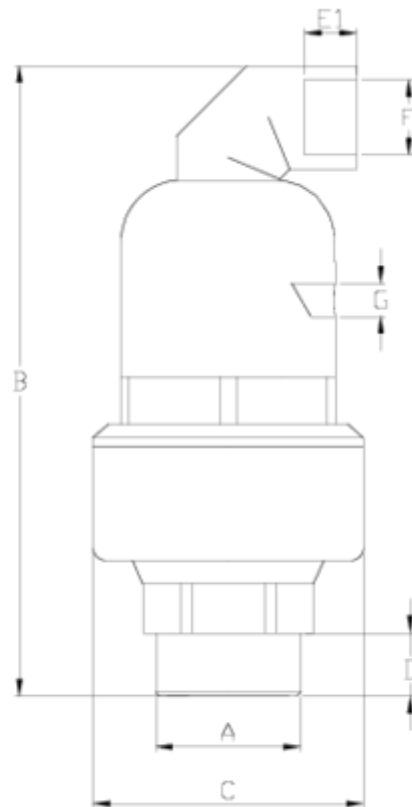

## ITEM 442

REFERENCIA	DESCRIPCIÓN	Peso neto	Volumen (m <sup>3</sup> )	Peso bruto	Unidades lote
1017107	VENTOSA NET TRIPLE EFECTO 3" PPFV	1,0375	0,02244	6,713	6

## ITEM 442 | Triple efecto (D2) PPFV

Código	f A	Peso (g)	B	C	D	E	F	G	Material	PN	TIPO ROSCA
17106	2"	1045	260	112	30	21	1"	3/8"	PPFV	PN16	BSP
17107	3"	1085	260	112	33	21	1"	3/8"	PPFV	PN16	BSP
17606	2"	1084	260	112	30	21	1"	3/8"	PA	PN25	BSP
17607	3"	1124	260	112	33	21	1"	3/8"	PA	PN25	BSP