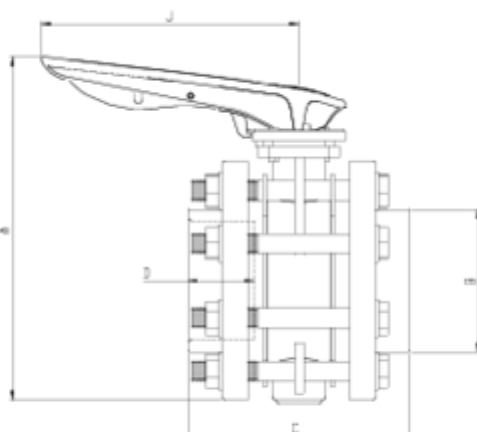

## Válvulas de mariposa

# Válv. Implex gat.bridas-cuerpo PPFV-Junta EPDM ITEM 193

| REFERENCIA | DESCRIPCIÓN                               | Peso neto | Volumen (m <sup>3</sup> ) | Peso bruto | Unidades lote |
|------------|---|-----------|---------------------------|------------|---------------|
| 1009725    | V. M. IMPLEX PPFV GATILLO/BRIDAS EPDM 63  | 3,2447    | 0,03129                   | 7,48       | 2             |
| 1009726    | V. M. IMPLEX PPFV GATILLO/BRIDAS EPDM 75  | 3,5697    | 0,03129                   | 8,13       | 2             |
| 1009727    | V. M. IMPLEX PPFV GATILLO/BRIDAS EPDM 90  | 5,63875   | 0,04460                   | 12,56      | 2             |
| 1009728    | V. M. IMPLEX PPFV GATILLO/BRIDAS EPDM 110 | 6,73625   | 0,04460                   | 14,755     | 2             |
| 1009729    | V. M. IMPLEX PPFV GATILLO/BRIDAS EPDM 125 | 6,04125   | 0,04460                   | 13,365     | 2             |
| 1009730    | V. M. IMPLEX PPFV GATILLO/BRIDAS EPDM 140 | 8,766     | 0,06150                   | 18,512     | 2             |
| 1009731    | V. M. IMPLEX PPFV GATILLO/BRIDAS EPDM 160 | 12,38315  | 0,06150                   | 26,365     | 2             |

## ITEM 193 | Válv. Implex gat.bridas-cuerpo PPFV-Junta EPDM

| PESO     | CÓDIGO | f   | A   | B   | C   | D  | J   | PN   | MEDIDA  |
|----------|--------|-----|-----|-----|-----|----|-----|------|---------|
| 4702.5   | 09725  | 63  | 264 | 161 | 143 | 36 | 235 | PN10 | MÉTRICO |
| 4938.1   | 09726  | 75  | 264 | 186 | 162 | 44 | 235 | PN10 | MÉTRICO |
| 5912.8   | 09727  | 90  | 288 | 200 | 191 | 52 | 235 | PN10 | MÉTRICO |
| 6973     | 09728  | 110 | 308 | 220 | 202 | 61 | 235 | PN10 | MÉTRICO |
| 7758.65  | 09729  | 125 | 344 | 230 | 224 | 70 | 270 | PN10 | MÉTRICO |
| 8765.65  | 09730  | 140 | 364 | 250 | 243 | 78 | 270 | PN10 | MÉTRICO |
| 13147.05 | 09731  | 160 | 386 | 285 | 255 | 86 | 270 | PN10 | MÉTRICO |