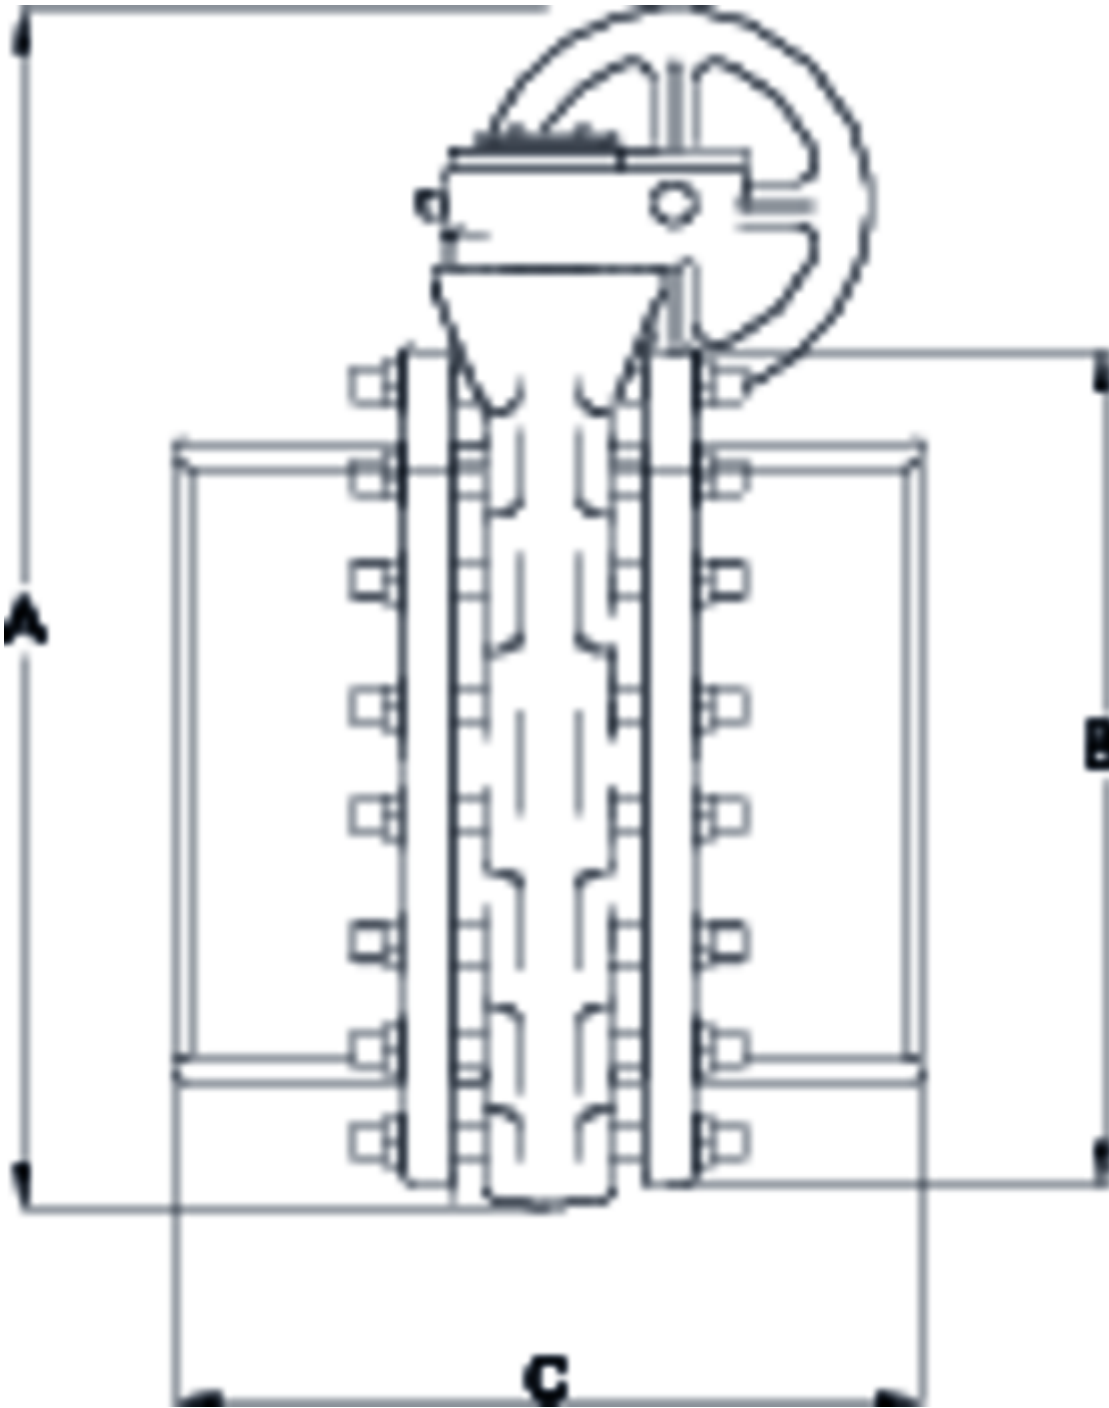

Válvulas de mariposa

Válvula de mariposa Implex bridas manoreductor Ø355 ITEM 187XL

REFERENCIA	DESCRIPCIÓN	Peso neto	Volumen (m ³)	Peso bruto	Unidades lote
1009652	Válvula de mariposa Implex bridas manoreductor Ø355	55,7	0,36961	59,7	1

ITEM 187XL | Válvula de mariposa Implex bridas manoreductor Ø355

CÓDIGO	Ø	PESO	A	B	C	D	J	PN	MEDIDA
09652	355	55700	765	385	516	164	309	PN6	MÉTRICO

Pol. Ind. Plá Vallonga,
c/ Agua, 28
03006 ALICANTE (España)