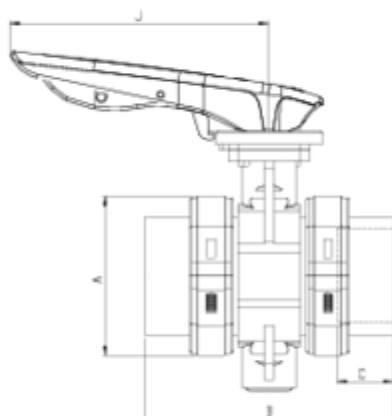

Válvulas de mariposa Netvitc System®

Válvula de mariposa Netvitc System®

ITEM 171

REFERENCIA	DESCRIPCIÓN	Peso neto	Volumen (m ³)	Peso bruto	Unidades lote
109N020	VALVULA MARIPOSA SNS C/B ENCOLAR 63	2,163	0,03129	5,2738	2
109N021	VALVULA MARIPOSA SNS C/B ENCOLAR 75	2,116	0,03129	5,215	2
109N022	VALVULA MARIPOSA SNS C/B ENCOLAR 90	3,37625	0,04460	8,035	2
109N023	VALVULA MARIPOSA SNS C/B ENCOLAR 110	4,19625	0,04460	9,675	2
109N024	VALVULA MARIPOSA SNS C/B ENCOLAR 125	5,45065	0,06149	12,5	2
109N025	VALVULA MARIPOSA SNS C/B ENCOLAR 140	6,49315	0,06150	14,585	2
109N026	VALVULA MARIPOSA SNS C/B ENCOLAR 160	8,59085	0,04836	17,8896	2
109N027	VALVULA MARIPOSA SNS C/B ENCOLAR 200	13,3946	0,04879	14,155	1
109N028	VALVULA MARIPOSA SNS C/B ENCOLAR 225	14,106	0,06879	14,6997	1

ITEM 171 | Válvula de mariposa Netvitc System®

CÓDIGO	f	BRIDA	Pesos	A	B	C	J	PN	MEDIDA
9N020	63	75	2532	138	218	42	235	PN10	MÉTRICO
9N021	75	75	2490	138	192	44	235	PN10	MÉTRICO
9N022	90	90	3336	164	219	52	235	PN10	MÉTRICO
9N023	110	110	4119	188	244	61	235	PN10	MÉTRICO
9N024	125	125	5093	203	282	70	270	PN10	MÉTRICO
9N025	140	140	6172	224	298	78	270	PN10	MÉTRICO
9N026	160	160	7911	251	315	86	270	PN10	MÉTRICO
9N027	200	200	10544	297	390	106	270	PN6	MÉTRICO
9N028	225	200	11564	297	476	120	270	PN6	MÉTRICO