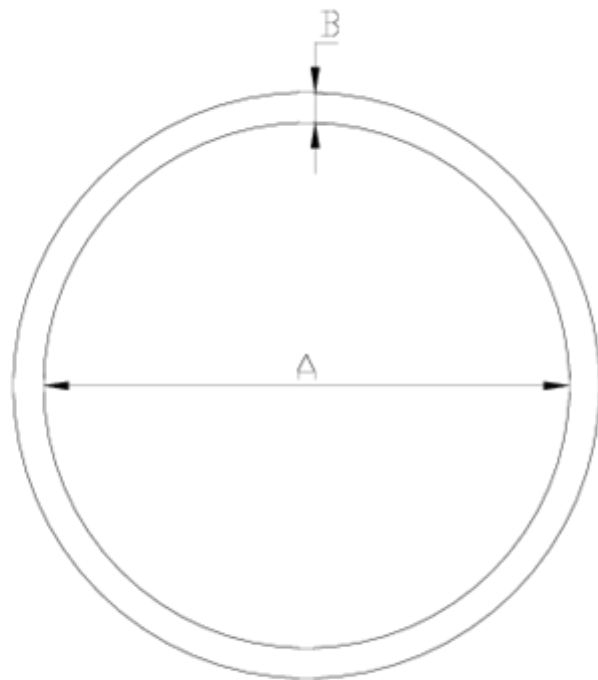

Recambios

Junta Cierre Manguito ITEM 824

REFERENCIA	DESCRIPCIÓN	Peso neto	Volumen (m ³)	Peso bruto	Unidades lote
1098161	JUNTA CIERRE MANGUITO 25	0,000731	0,00870	0,0731	100
1098166	JUNTA CIERRE MANGUITO 90	0,005	0,00000	0,5	100
1098168	JUNTA CIERRE MANGUITO DN113	0,0174	0,00000	0,1044	100

ITEM 824 | Junta Cierre Manguito

Código	f válvula	A	B
98160	20	19	3
98161	25	25	3
98142	32	30	4
98143	40	42	4.5
98144	50	50	5
98145	63	59.3	5.7
98165	75	72.39	5.33
98166	90	88.27	5.33
98107	DN 100	116.84	6.99
98168	DN 113	150	6