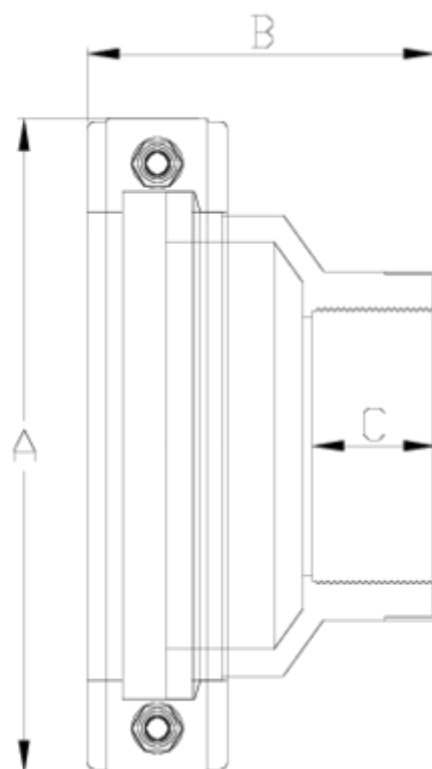

Válvulas de mariposa Netvitc System®

Conjunto brida y portabrida reducido S-R/H ITEM 181

REFERENCIA	DESCRIPCIÓN	Peso neto	Volumen (m ³)	Peso bruto	Unidades lote
109N486	CONJ. BRIDA-PORTABRIDA V.M. SNS RED R/H 125-2 1/2"	1,046	0,01553	4,424	4
109N487	CONJ. BRIDA-PORTABRIDA V.M. SNS RED R/H 125-3"	0,982	0,01553	4,168	4
109N488	CONJ. BRIDA-PORTABRIDA V.M. SNS RED R/H 125-4"	1,063	0,01553	4,492	4

ITEM 181 | Conjunto brida y portabrida reducido S-R/H

CÓDIGO	f	BRIDA	Pesos	A	B	C	PN	TIPO ROSCA
9N486	2 1/2"	125	1046	203	108	44	PN10	BSP
9N487	3"	125	982	203	108	51	PN10	BSP
9N488	4"	125	1063	203	108	62	PN10	BSP