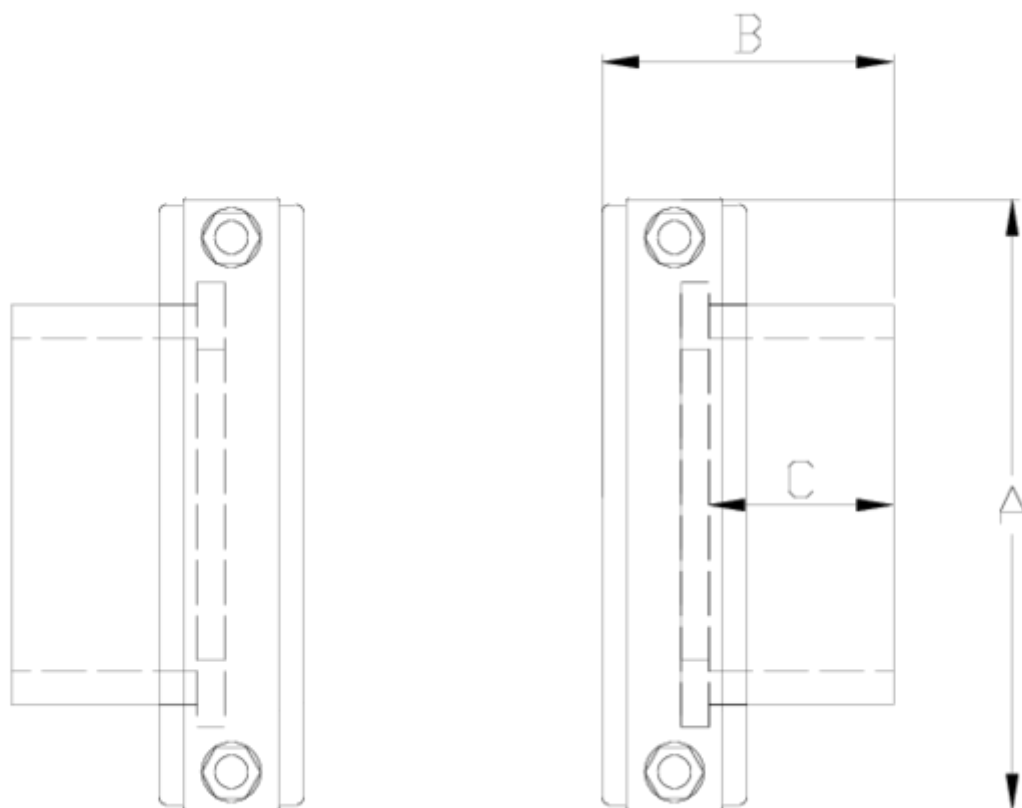

Válvulas de mariposa Netvitc System®

Enlace brida VM Netvitc System® S/E

ITEM 177

REFERENCIA	DESCRIPCIÓN	Peso neto	Volumen (m ³)	Peso bruto	Unidades lote
109N410	ENLACE BRIDA VM SNS ENC 63	0,6269	0,00473	0,744	1
109N411	ENLACE BRIDA VM SNS ENC 75	1,8829	0,00473	2	1
109N412	ENLACE BRIDA VM SNS ENC 90	1,3279	0,00473	1,445	1
109N413	ENLACE BRIDA VM SNS ENC 110	1,6699	0,00473	1,787	1
109N414	ENLACE BRIDA VM SNS ENC 125	2,2133	0,01553	2,54	1
109N415	ENLACE BRIDA VM SNS ENC 140	2,8533	0,01553	3,18	1
109N416	ENLACE BRIDA VM SNS ENC 160	4,1483	0,02243	4,636	1
109N417	ENLACE BRIDA VM SNS ENC 200	5,937	0,02244	6,51	1
109N418	ENLACE BRIDA VM SNS ENC 225	6,997	0,03129	7,57	1

ITEM 177 | Enlace brida VM Netvitc System® S/E

CÓDIGO	f	BRIDA	Pesos	A	B	C	PN	MEDIDA
9N010	63	75	632	125	58	36	PN10	MÉTRICO
9N011	75	75	590	138	65	44	PN10	MÉTRICO
9N012	90	90	1090	164	79.5	52	PN10	MÉTRICO
9N013	110	110	1502	188	85.5	61	PN10	MÉTRICO
9N014	125	125	2040	203	103	70	PN10	MÉTRICO
9N015	140	140	2848	224	112	78	PN10	MÉTRICO
9N016	160	160	3624	251	117	86	PN10	MÉTRICO
9N017	200	200	5524	297	147.5	106	PN6	MÉTRICO
9N018	225	200	6544	297	161	120	PN6	MÉTRICO