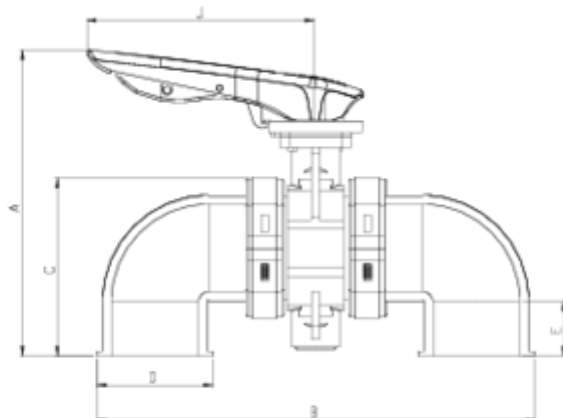

Válvulas de mariposa Netvitc System®

Válvula Netvitc System®

acodada encolar

ITEM 622

| REFERENCIA | DESCRIPCIÓN | Peso neto | Volumen (m ³) | Peso bruto | Unidades lote |
|------------|--------------------------------|-----------|---------------------------|------------|---------------|
| 109N102 | VALV. MARIPOSA SNS ACODADA 90 | 4,482 | 0,04460 | 9,794 | 2 |
| 109N103 | VALV. MARIPOSA SNS ACODADA 110 | 5,839 | 0,04460 | 12,508 | 2 |
| 109N104 | VALV. MARIPOSA SNS ACODADA 125 | 7,157 | 0,04460 | 15,144 | 2 |
| 109N105 | VALV. MARIPOSA SNS ACODADA 140 | 9,947 | 0,06149 | 10,867 | 1 |
| 109N106 | VALV. MARIPOSA SNS ACODADA 160 | 11,737 | 0,06150 | 12,031 | 1 |
| 109N107 | VALV. MARIPOSA SNS ACODADA 200 | 16,334 | 0,04836 | 17,184 | 1 |

ITEM 622 | Válvula Netvitc System® acodada encolar

| PESO | CÓDIGO | f | BRIDA | A | B | C | D | E | J | PN | MEDIDA |
|-------|--------|-----|-------|-----|-----|-----|-----|-----|-----|------|---------|
| 4482 | 9N102 | 90 | 90 | 288 | 433 | 164 | 121 | 51 | 230 | PN10 | MÉTRICO |
| 5839 | 9N103 | 110 | 110 | 308 | 505 | 188 | 144 | 61 | 230 | PN10 | MÉTRICO |
| 7157 | 9N104 | 125 | 125 | 344 | 540 | 203 | 159 | 69 | 270 | PN10 | MÉTRICO |
| 11737 | 9N106 | 160 | 160 | 386 | 683 | 251 | 201 | 86 | 270 | PN10 | MÉTRICO |
| 16344 | 9N107 | 200 | 200 | 460 | 816 | 297 | 251 | 106 | 270 | PN6 | MÉTRICO |