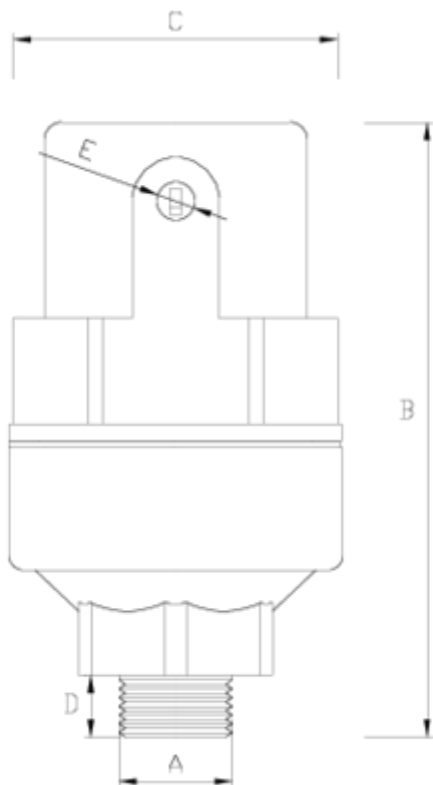

Ventosas Net®

Simple efecto base latón (S1)

PA

ITEM 309

REFERENCIA	DESCRIPCIÓN	Peso neto	Volumen (m ³)	Peso bruto	Unidades lote
1017723	VENTOSA NET SIMPLE EFECTO B. LATON 1" (PA)	0,17	0,02244	3,94	20

ITEM 309 | Simple efecto base latón (S1) PA

Código	f A	Peso (g)	B	C	D	E	Material	PN	TIPO ROSCA
17323	1"	652	142	75	19	1/8"	PPFV	PN16	BSP
17723	1"	665	142	75	19	1/8"	PA	PN25	BSP

Documentación de Producto

Certificados de Producto

Certificados de Empresa