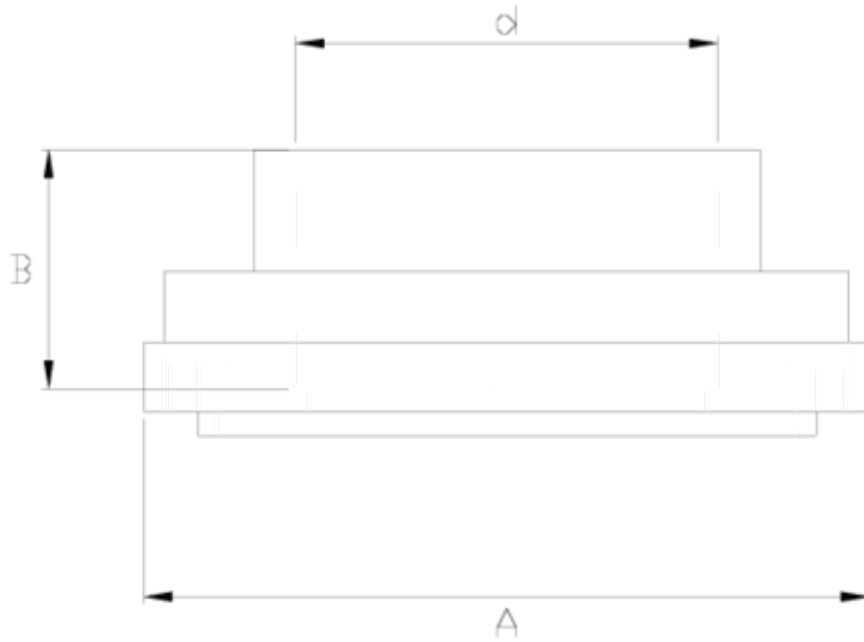

Colliers charnières PPFV

Bouche à coller

ITEM 143

RÉFÉRENCE	DESCRIPTION	Poids net	Volume (m ³)	Poids brut	Unités par lot
1005510	BOCA 315-400 S ENC 140	1,062	0,04717	13,39	12
1005511	BOCA 315-400 S ENC 160	1,1161	0,06347	14,18	12

ITEM 143 | Bouche à coller

CÓDIGO	d	f tubo	PESOS	A	B	PN	MEDIDA
05510	140	315-400	1102	202	76	PN6	MÉTRICO
05511	160	315-400	1148	202	86	PN6	MÉTRICO

Documentation Produit

Certifications de produits

Certificats d'entreprise