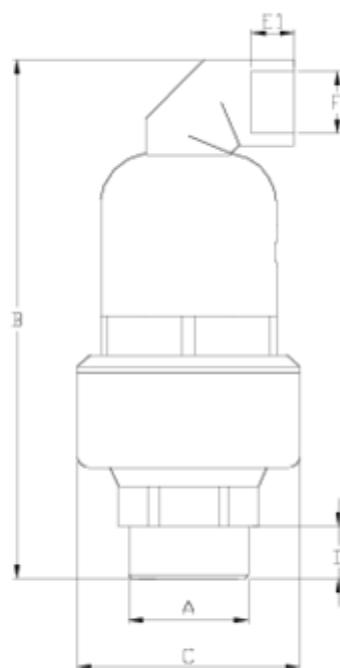

Ventouses Net®

Double effet (C2) PPFV

ITEM 314

RÉFÉRENCE	DESCRIPTION	Poids net	Volume (m ³)	Poids brut	Unités par lot
1017007	V.NET E/CINETICO 3" (PPFV)	0,833	0,03129	5,571	6

ITEM 314 | Double effet (C2) PPFV

Código	f A	Peso (g)	B	C	D	E	F	Material	PN	TIPO ROSCA
17006	2"	1025	260	112	30	21	1"	PPFV	PN16	BSP
17007	3"	1065	260	112	33	21	1"	PPFV	PN16	BSP
17506	2"	1065	260	112	30	21	1"	PA	PN25	BSP
17507	3"	1105	260	112	33	21	1"	PA	PN25	BSP