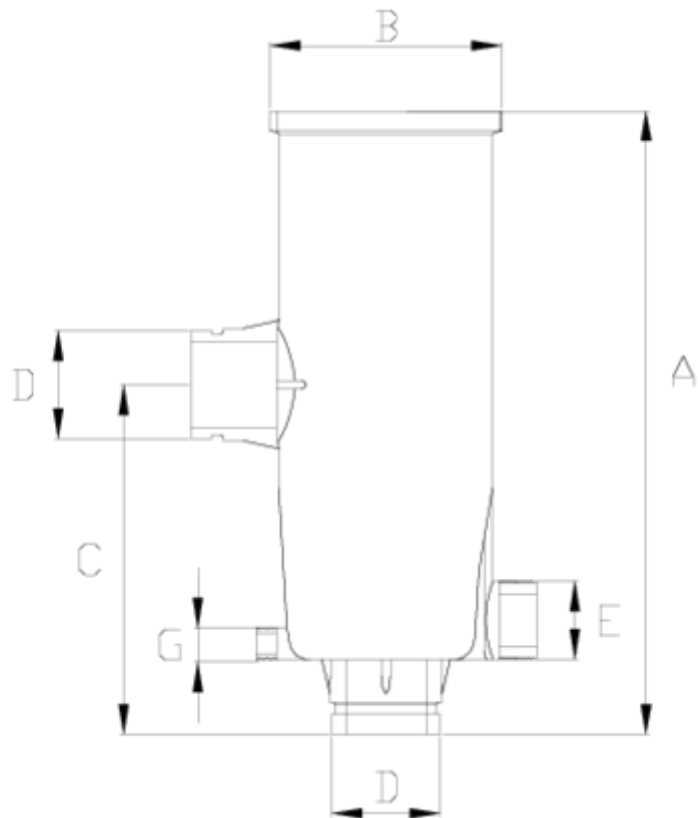

Filtres

CUERPO FILTRO MALLA S/NETVITC PPFV

ITEM 798

RÉFÉRENCE	DESCRIPTION	Poids net	Volume (m ³)	Poids brut	Unités par lot
1008975	CUERPO FILTRO MALLA SALIDA NETVITC PPFV 2"-20m3	2,385	0,03186	2,6828	1
1008976	CUERPO FILTRO MALLA SALIDA NETVITC PPFV 3"-40m3	3,105	0,03702	3,4356	1
1008977	CUERPO FILTRO MALLA SALIDA NETVITC PPFV 2"-40m3	3,08	0,03702	3,4106	1

ITEM 798 | CUERPO FILTRO MALLA S/NETVITC PPFV

Documentation Produit

Certifications de produits

Certificats d'entreprise