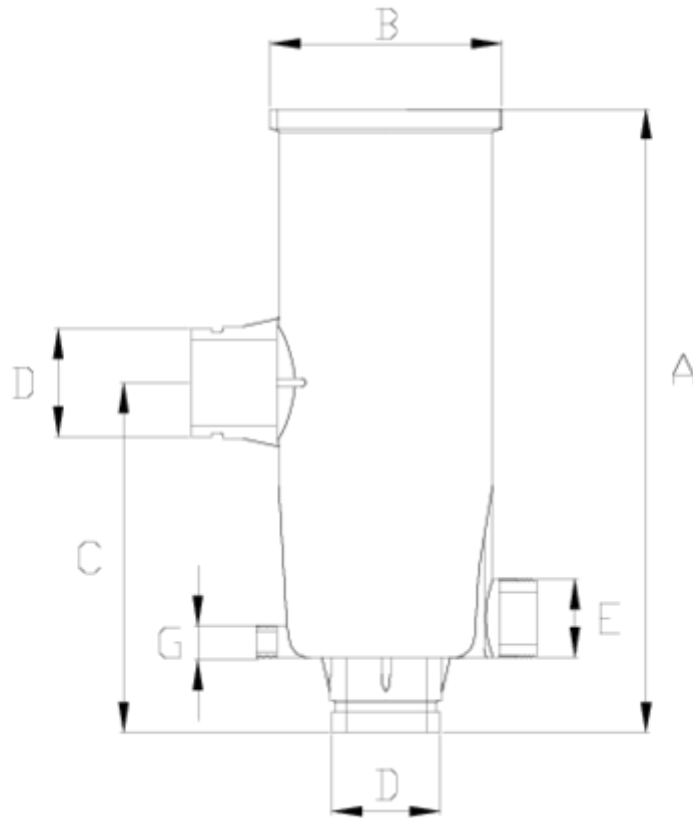

# CUERPO FILTRO SALIDA NETVITC PPFV ITEM 702

RÉFÉRENCE	DESCRIPTION	Poids net	Volume (m <sup>3</sup> )	Poids brut	Unités par lot
1008937	CUERPO FILTRO SALIDA NETVITC PPFV 2"-20m3	2,353	0,03100	2,353	1
1008938	CUERPO FILTRO SALIDA NETVITC PPFV 3"-40m3	2,79	0,03702	2,79	1
1008940	CUERPO FILTRO SALIDA NETVITC PPFV 2"-40m3	3,0047	0,03100	3,3027	1