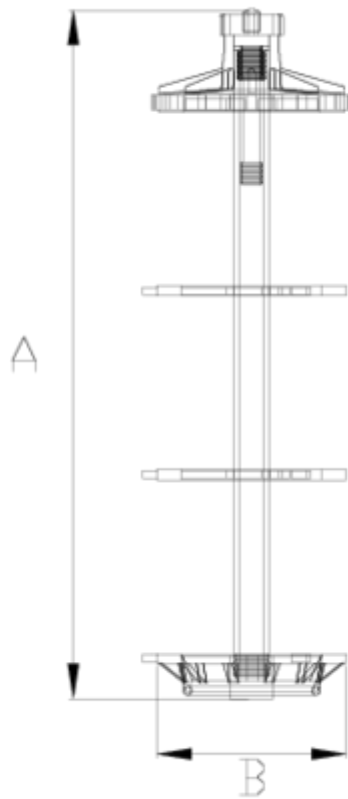

Filtres

ENSEMBLE POUR CARTOUCHE ITEM 826

RÉFÉRENCE	DESCRIPTION	Poids net	Volume (m ³)	Poids brut	Unités par lot
1008920	CONJUNTO CARTUCHO 20.000 L/H	0,6607	0,00000	1,0176	1
1008921	CONJUNTO CARTUCHO 40.000 L/H	0,7525	0,00000	1,1094	1