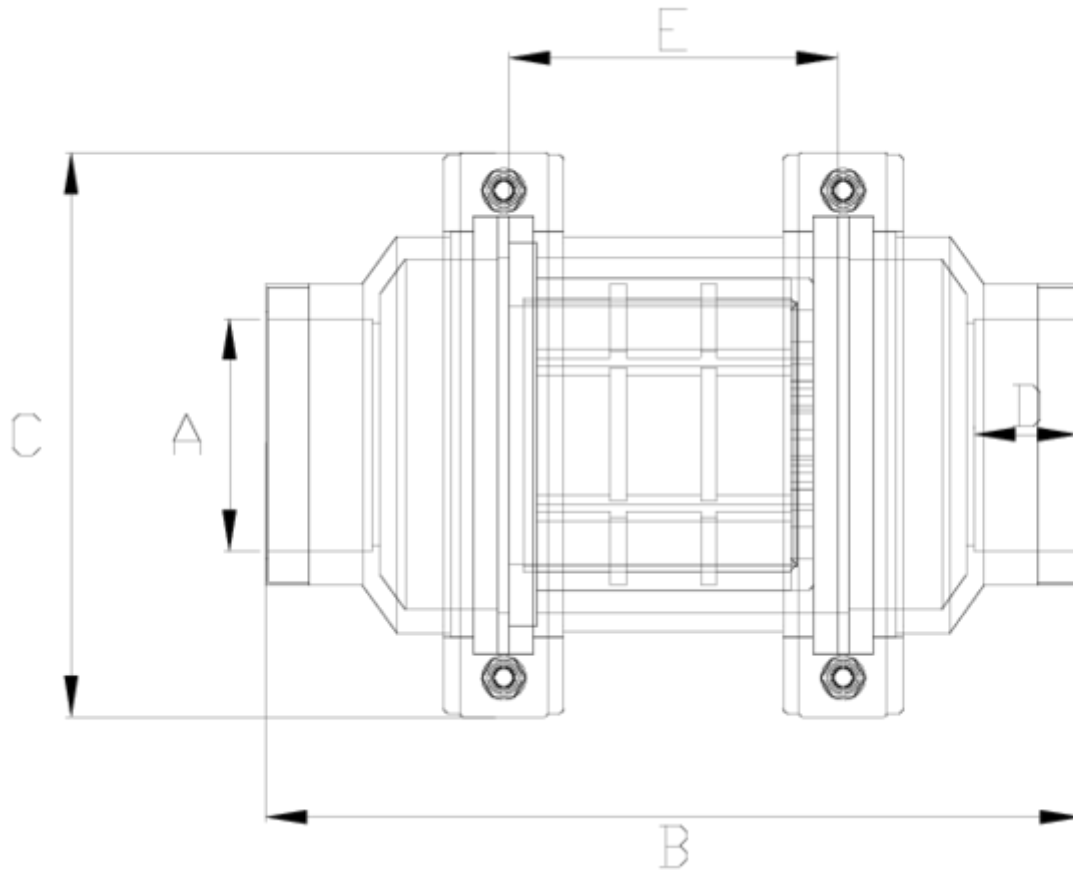

Bouchon Netvitc System A/B PVC

Filter en ligne - Sortie taraudée - voyant maille

ITEM 518

RÉFÉRENCE	DESCRIPTION	Poids net	Volume (m ³)	Poids brut	Unités par lot
108N027	FILTRO VISOR MALLA NET SYS R/H 2 1/2"	3,151	0,06149	13,52	4
108N028	FILTRO VISOR MALLA NET SYS R/H 3"	2,997	0,04879	12,57	4
108N029	FILTRO VISOR MALLA NET SYS R/H 4"	3,222	0,04879	13,47	4

ITEM 518 | Filter en ligne - Sortie taraudée - voyant maille

Documentation Produit

Certifications de produits

Certificats d'entreprise