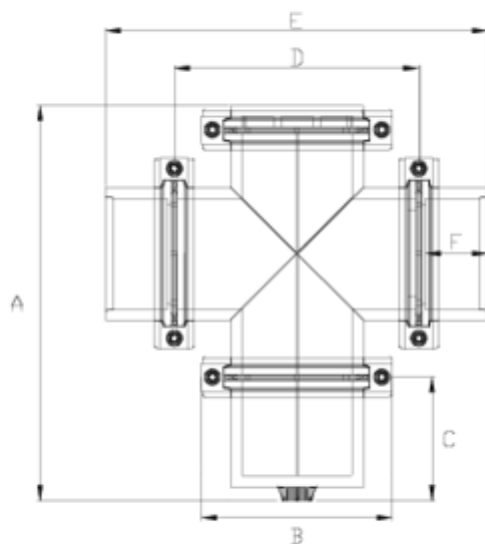

Bouchon Netvitc System A/B PVC

Sortie à coller - filtre

ITEM 520

| RÉFÉRENCE | DESCRIPTION | Poids net | Volume (m ³) | Poids brut | Unités par lot |
|-----------|-----------------------------|-----------|--------------------------|------------|----------------|
| 108N608 | FILT CAZA NET SYS S/ENC 90 | 4,434 | 0,03682 | 8,592 | 2 |
| 108N609 | FILT CAZA NET SYS S/ENC 110 | 5,18135 | 0,04880 | 10,938 | 2 |
| 108N610 | FILT CAZA NET SYS S/ENC 125 | 6,57 | 0,06347 | 7,4 | 1 |
| 108N611 | FILT CAZA NET SYS S/ENC 140 | 12,92 | 0,13096 | 13,5 | 1 |
| 108N612 | FILT CAZA NET SYS S/ENC 160 | 10,367 | 0,13096 | 10,947 | 1 |
| 108N613 | FILT CAZA NET SYS S/ENC 200 | 17,959 | 0,16000 | 20,414 | 1 |

ITEM 520 | Sortie à coller - filtre

| CÓDIGO | Ø | PESOS | Brida | A | B | C | D | E | F | PN | MEDIDA |
|--------|-----|-------|-------|-----|-----|-----|-----|-----|-----|------|---------|
| 8N608 | 90 | 2916 | 90 | 347 | 164 | 110 | 200 | 332 | 52 | PN10 | MÉTRICO |
| 8N609 | 110 | 4089 | 110 | 391 | 188 | 120 | 234 | 378 | 61 | PN10 | MÉTRICO |
| 8N610 | 125 | 6011 | 125 | 447 | 203 | 153 | 266 | 446 | 70 | PN10 | MÉTRICO |
| 8N611 | 140 | 7639 | 140 | 477 | 224 | 153 | 288 | 476 | 78 | PN10 | MÉTRICO |
| 8N612 | 160 | 10367 | 160 | 505 | 251 | 160 | 304 | 496 | 86 | PN10 | MÉTRICO |
| 8N613 | 200 | 16268 | 200 | 555 | 297 | 153 | 360 | 609 | 106 | PN10 | MÉTRICO |