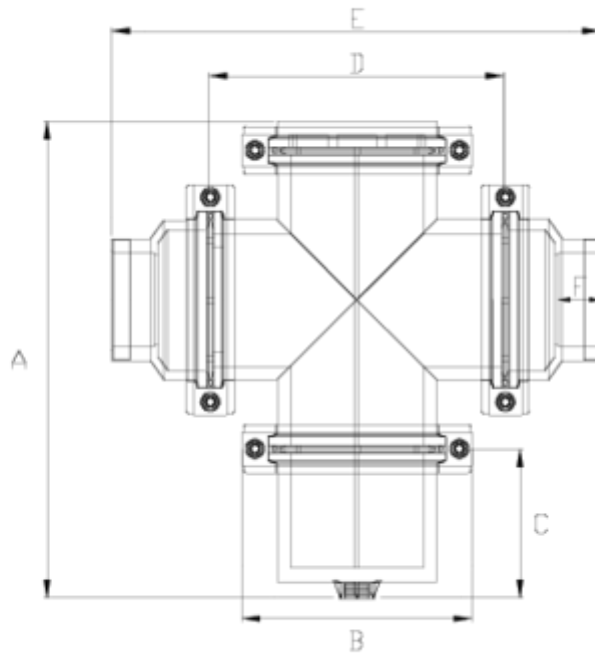

### ITEM 523

RÉFÉRENCE	DESCRIPTION	Poids net	Volume (m <sup>3</sup> )	Poids brut	Unités par lot
108N627	FILTRO CAZAPIEDRAS NET SYS R/H 2 1/2"	5,903	0,02244	6,443	2
108N628	FILTRO CAZAPIEDRAS NET SYS R/H 3"	6,4758	0,02244	13,932	2
108N629	FILTRO CAZAPIEDRAS NET SYS R/H 4"	5,939	0,02244	6,479	2