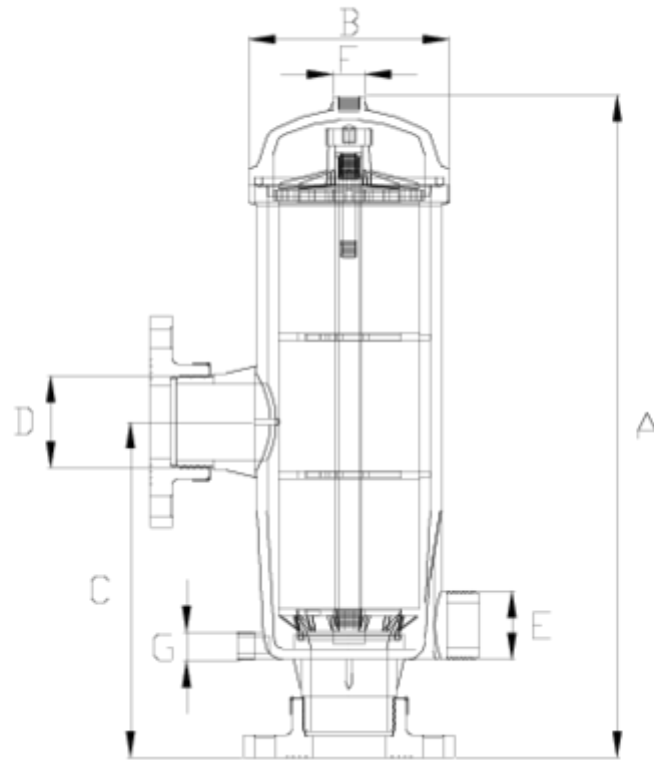

Filtres

Sortie avec brides

ITEM 319

RÉFÉRENCE	DESCRIPTION	Poids net	Volume (m ³)	Poids brut	Unités par lot
1008003	FILTRO ANILLAS S/B 2"-20m3 140MESH	6,449	0,06879	14,624	2
1008004	FILTRO ANILLAS S/B 3"-40m3 140MESH	8,034	0,08678	17,268	2
1008013	FILTRO ANILLAS S/B 2"-20m3-120 MESH	6,359	0,06879	14,029	2
1008014	FILTRO ANILLAS S/B 3"-40m3-120 MESH	6,976	0,08677	15,28	2