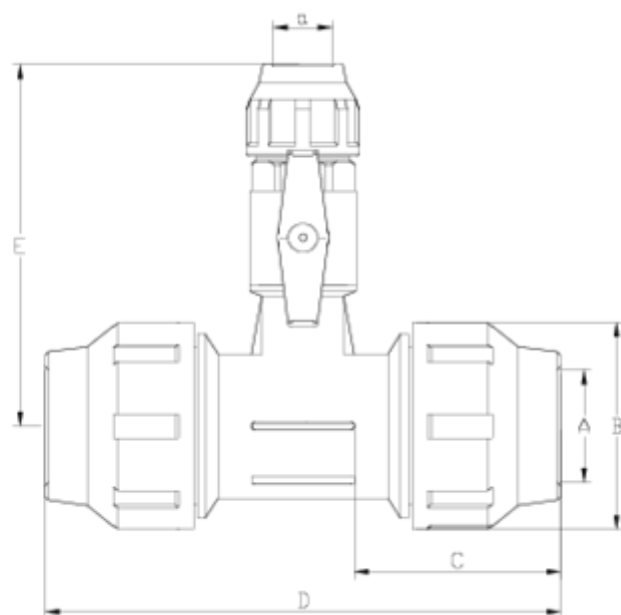

## PP compression fittings

# Fitting tee compact valve fitting outlet

## ITEM 900

RÉFÉRENCE	DESCRIPTION	Poids net	Volume (m <sup>3</sup> )	Poids brut	Unités par lot
112E386	TE FITTING V.COMPACT FITTING 32-20 TUERCA GRIS	0	0,02243	0	8
112E387	TE FITTING V.COMPACT FITTING 32-25 TUERCA GRIS	0	0,02243	0	8
112E392	TE FITTING V.COMPACT FITTING 63-25 TUERCA GRIS	1,291	0,06347	10,9931	8
112E393	TE FITTING VALVULA COMPACT FITTING 63-32 TUERCA GRIS	1,391	0,06347	11,7931	8

## ITEM 900 | Fitting tee compact valve fitting outlet

Code	A - a - A	Weight (g)	B	C	D	E	PN	MEDIDA
12E386	32-20-32	342	64	70	170	143	PN16	MÉTRICO
12E387	32-25-32	374	64	70	170	160	PN16	MÉTRICO
12E392	63-25-63	1250	109	113	274	184	PN16	MÉTRICO
12E393	63-32-63	1315	109	113	274	200	PN16	MÉTRICO