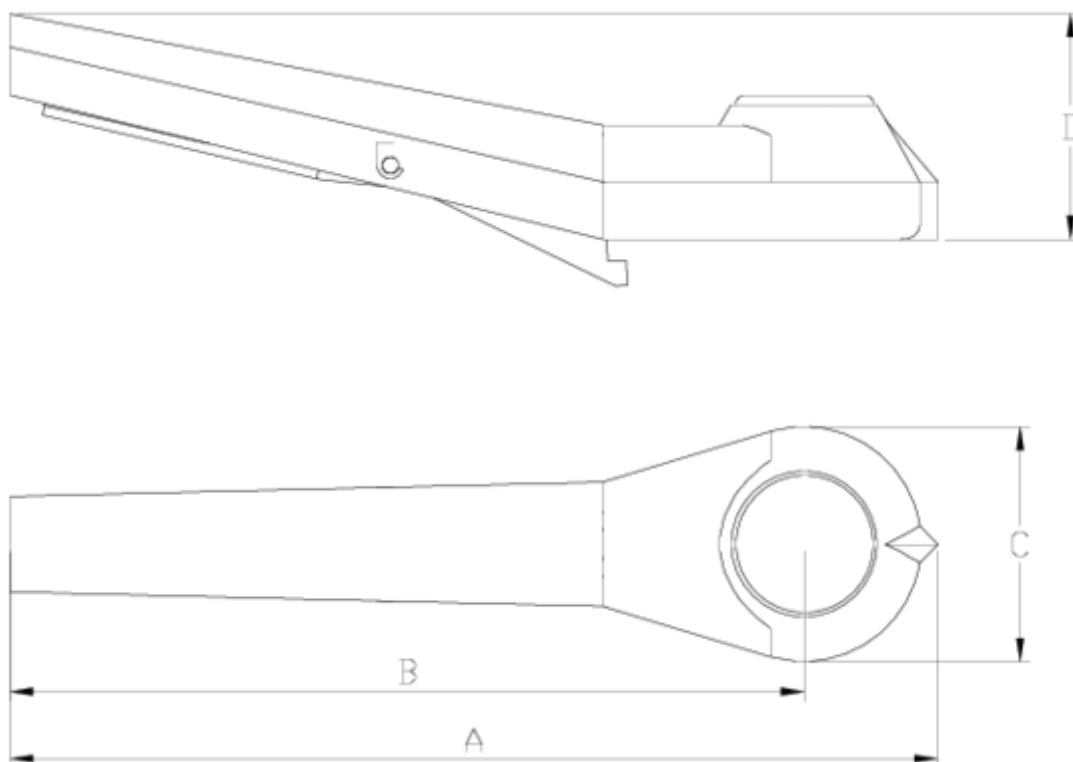

## Pignée à détente FPM vanne papillon ITEM 816

RÉFÉRENCE	DESCRIPTION	Poids net	Volume (m <sup>3</sup> )	Poids brut	Unités par lot
1009913	CONJUNTO MANETA GATILLO 250 VITON	0,702	0,03100	1,644	2

Pol. Ind. Plá Vallonga,  
c/ Agua, 28  
03006 ALICANTE (España)

## ITEM 816 | Pignée à détente FPM vanne papillon

CÓDIGO	f	PESO	A	B	C	D	PN	MEDIDA
09909	63-75	336	275	235	70	75	PN10	MÉTRICO
09910	90-110	347	275	235	70	75	PN10	MÉTRICO
09911	125-160	370	310	270	70	85	PN10	MÉTRICO
09912	200-225	554	310	270	70	85	PN6	MÉTRICO
09913	250	745	457	420	74	100	PN6	MÉTRICO