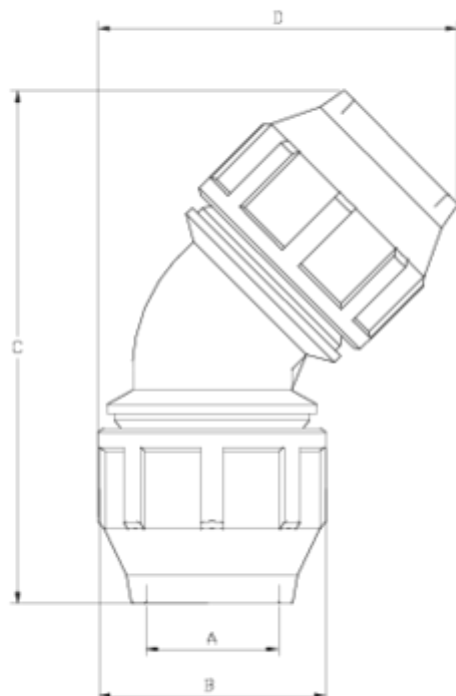

PP compression fittings

COUDE 45° BOUCHES ÉGALES

ITEM 848

RÉFÉRENCE	DESCRIPTION	Poids net	Volume (m ³)	Poids brut	Unités par lot
112E346	ELBOW 45° 75	1,5515	0,03129	6,7336	4
112E347	ELBOW 45° 90	2,6057	0,03129	5,7394	2
112E348	ELBOW 45° 110	3,5892	0,03682	7,7997	2

ITEM 848 | COUDE 45° BOUCHES ÉGALES

Código	f tubo	Peso (g)	A	B	C	D	PN	MEDIDA
12E346	75	1485	77	133	300	196	PN10	MÉTRICO
12E347	90	2450	92	159	357	250	PN10	MÉTRICO
12E348	110	3540	112	183	385	300	PN10	MÉTRICO