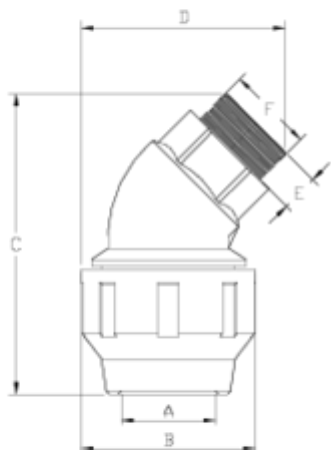

PP compression fittings

COUDE 45° FILETÉ

ITEM 847

RÉFÉRENCE	DESCRIPTION	Poids net	Volume (m ³)	Poids brut	Unités par lot
112E356	ELBOW 45°, MALE THREAD 75 x 2 1/2"	0,9499	0,03129	4,3276	4
112E357	ELBOW 45°, MALE THREAD 90 x 3"	1,6023	0,03129	3,7326	2
112E358	ELBOW 45°, MALE THREAD 110 x 4"	2,2426	0,03682	5,1045	2

ITEM 847 | COUDE 45° FILETÉ

Código	f tubo - F	Peso (g)	A	B	C	D	E	PN	TIPO ROSCA
12E356	75 - 2 1/2"	960	77	133	220	170	30	PN10	BSP
12E357	90 - 3"	1650	92	159	270	190	35	PN10	BSP
12E358	110 - 4"	2320	112	183	305	215	41	PN10	BSP