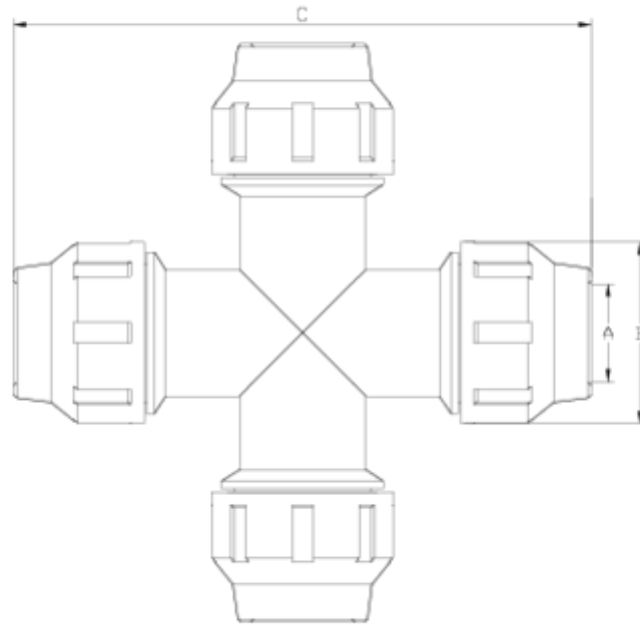

## PP compression fittings

# Croix 90° bouches égales

## ITEM 552

RÉFÉRENCE	DESCRIPTION	Poids net	Volume (m <sup>3</sup> )	Poids brut	Unités par lot
112E250	90° CROSS EQUAL OUTLETS 20	0,18222	0,02244	3,221	15
112E251	90° CROSS EQUAL OUTLETS 25	0,3	0,02244	5,04	15
112E252	90° CROSS EQUAL OUTLETS 32	0,43	0,03648	7,15	15

## ITEM 552 | Croix 90° bouches égales

Código	f tubo	Peso (g)	A	B	C	PN	MEDIDA
12E250	20	152	21	46	167	PN16	MÉTRICO
12E251	25	252	26	55	182	PN16	MÉTRICO
12E252	32	378	33	64	198	PN16	MÉTRICO