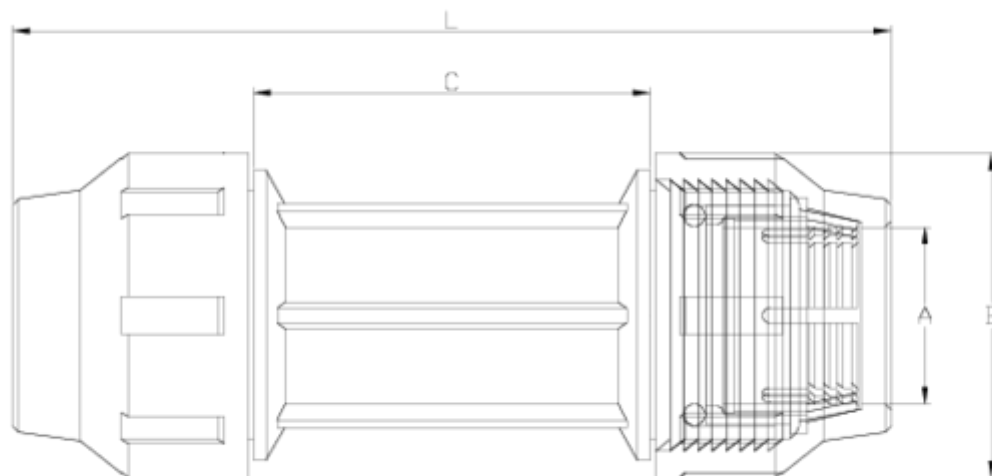

PP compression fittings

Raccord droit long de réparation

ITEM 549

RÉFÉRENCE	DESCRIPTION	Poids net	Volume (m ³)	Poids brut	Unités par lot
112E200	LONG STRAIGHT REPAIR UNION 20	0,10441	0,02244	3,62	30
112E201	LONG STRAIGHT REPAIR UNION 25	0,1789	0,03129	5,94	30
112E202	LONG STRAIGHT REPAIR UNION 32	0,251567	0,03129	8,12	30
112E203	LONG STRAIGHT REPAIR UNION 40	0,433133	0,03129	7,07	15
112E204	LONG STRAIGHT REPAIR UNION 50	0,65464	0,04117	10,46	15
112E205	LONG STRAIGHT REPAIR UNION 63	1,17081	0,06347	12,495	10
112E206	LONG STRAIGHT REPAIR UNION 75	1,7494	0,00000	11,138	6

ITEM 549 | Raccord droit long de réparation

Código	f tubo	Peso (g)	A	B	C	L	PN	MEDIDA
12E200	20	95	21	46	85	178	PN16	MÉTRICO
12E201	25	158	26	55	95	210	PN16	MÉTRICO
12E202	32	230	33	64	105	231	PN16	MÉTRICO
12E203	40	383	42	76	123	269	PN16	MÉTRICO
12E204	50	592	51	91	138	304	PN16	MÉTRICO
12E205	63	955	64	109	150	350	PN16	MÉTRICO
12E206	75	1780	77	133	185	400	PN10	MÉTRICO