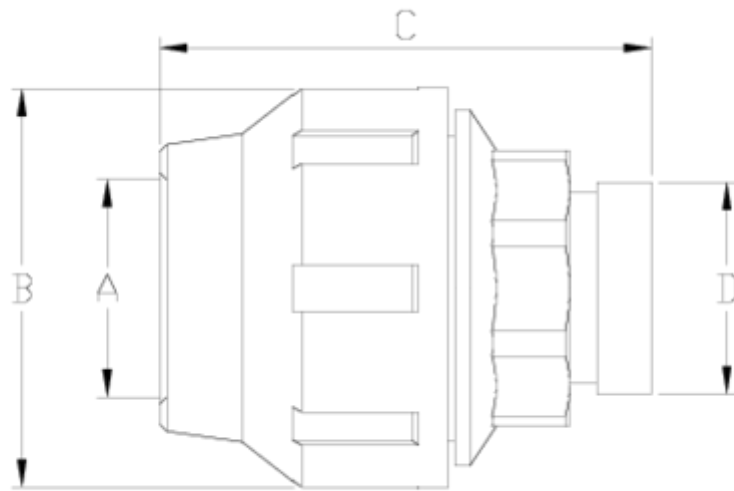

## ITEM 479

| RÉFÉRENCE | DESCRIPTION          | Poids net | Volume (m <sup>3</sup> ) | Poids brut | Unités par lot |
|-----------|----------------------|-----------|--------------------------|------------|----------------|
| 112E195   | NETVITC COUPLING 63  | 0,486     | 0,04460                  | 14,438     | 28             |
| 112E197   | NETVITC COUPLING 90  | 1,336     | 0,03129                  | 7,24       | 5              |
| 112E198   | NETVITC COUPLING 110 | 1,954     | 0,02244                  | 4,448      | 2              |

## ITEM 479 | Raccord Netvitc

| Código | f tubo - D | Peso (g) | A   | B   | C   | PN   | MEDIDA  |
|--------|------------|----------|-----|-----|-----|------|---------|
| 12E195 | 63 - 2"    | 486      | 64  | 109 | 138 | PN16 | MÉTRICO |
| 12E197 | 90 - 3"    | 1336     | 92  | 159 | 186 | PN10 | MÉTRICO |
| 12E198 | 110 - 4"   | 1954     | 112 | 183 | 197 | PN10 | MÉTRICO |