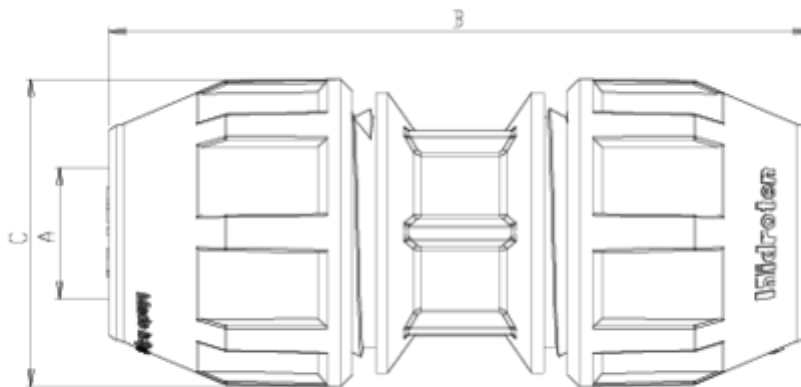

Raccords PP pour tube polyéthylène

## Raccord bouches égales multitube ITEM 990

RÉFÉRENCE	DESCRIPTION	Poids net	Volume (m <sup>3</sup> )	Poids brut	Unités par lot
1012513		0,1599	0,02022	7,7998	42
1012516		0,2181	0,02022	6,0844	24

## ITEM 990 | Raccord bouches égales multitube

Código	Æ MULTITUBO (A)	Peso (g)	B	C	PN	MEDIDA
12513	15/21	152	124	56	16	MÉTRICO
12516	21/27	222	140	64	16	MÉTRICO