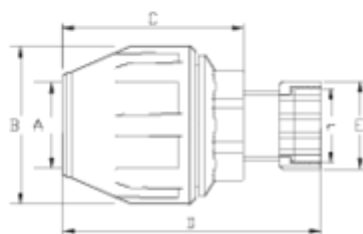

ITEM 971 | Raccord compression avec écrou libre multitube

Codigo	r	Ø A	Peso (g)	B	C	D	E	PN	ROSCA
12581	3/4"	15/21	100	55	61	105	38	16	BSP
12582	1"	21/27	135	64	80	118	46	16	BSP