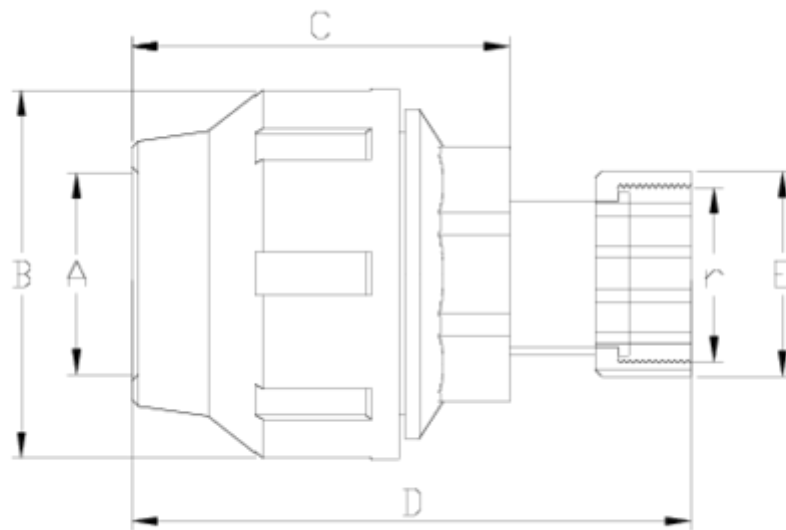

Raccords PP pour tube polyéthylène

## Raccord compression avec écrou libre ITEM 925

RÉFÉRENCE	DESCRIPTION	Poids net	Volume (m <sup>3</sup> )	Poids brut	Unités par lot
1012481	ENLACE TUERCA FITTING TUERCA LIBRE 25-3/4"	0,09	0,03129	5,98	60
1012482	ENLACE TUERCA FITTING TUERCA LIBRE 32-1"	0,117	0,03129	6,42	50

## ITEM 925 | Raccord compression avec écrou libre

Código	Ø A-r	Peso (g)	B	C	D	E	PN	ROSCA
12481	25 - 3/4"	87	55	61	105	38	PN16	BSP
12482	32-1"	117	63	80	121	46	PN16	BSP