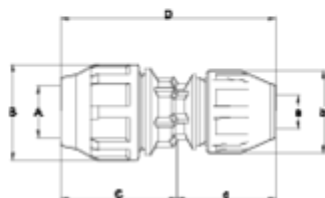

## Raccord droit réducteur multitube ITEM 970

RÉFÉRENCE	DESCRIPTION	Poids net	Volume (m <sup>3</sup> )	Poids brut	Unités par lot
1012504	ENLACE RECTO REDUCIDO MULTITUBO 25-21/27	0	0,02022	0	24
1012505	ENLACE RECTO REDUCIDO MULTITUBO 32-15/21	0,198333	0,02022	5,13	24

## ITEM 970 | Raccord droit réducteur multitube

Código	Æ PE (A)	Æ MULTITUBO (a)	Peso (g)	B	b	C	c	D	PN	MEDIDA
12504	25	21/27	205	64	55	67	63	130	16	MÉTRICO
12505	32	15/21	170	55	64	63	67	130	16	MÉTRICO