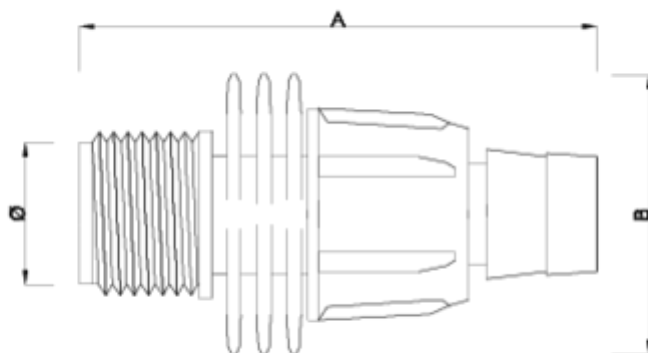

# Raccord mixte bande-fileté

## ITEM 941

RÉFÉRENCE	DESCRIPTION	Poids net	Volume (m <sup>3</sup> )	Poids brut	Unités par lot
1007114	ENLACE CINTA-RM 16	0,01	0,04408	8,55	800

## ITEM 941 | Raccord mixte bande-fileté

Código	DIÁMETRO DEL TUBO	Peso (g)	A	B
07114	16-1/2"	9.5	65	36