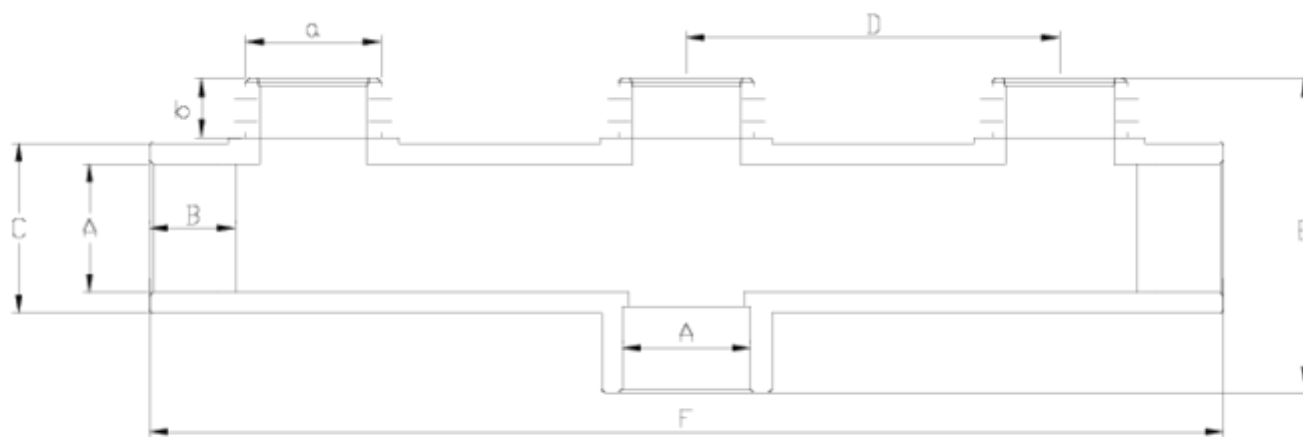

Raccords filetés PP

Collecteur 3 entrées fileté

ITEM 555

RÉFÉRENCE	DESCRIPTION	Poids net	Volume (m ³)	Poids brut	Unités par lot
1004316	COLECTOR 3VIAS R/M PP 2"-2"	1,244875	0,04460	5,785	4
1004323	COLECTOR 3 VIAS R/M 1-1"	0,029	0,01553	3,59	10
1004325	COLECTOR 3VIAS R/M PP 2"-1 1/2"	1,262925	0,02244	5,615	4

ITEM 555 | Collecteur 3 entrées fileté

Código	A-a	Peso (g)	b	B	C	D	E	F	PN	TIPO ROSCA
04322	1" -1"	275	19	22	40	115	85	308	PN10	BSP
04325	2"-1 1/2"	710	21	38	75	165	97	475	PN10	BSP
04316	2"-2"	769	26	38	75	165	102	475	PN10	BSP