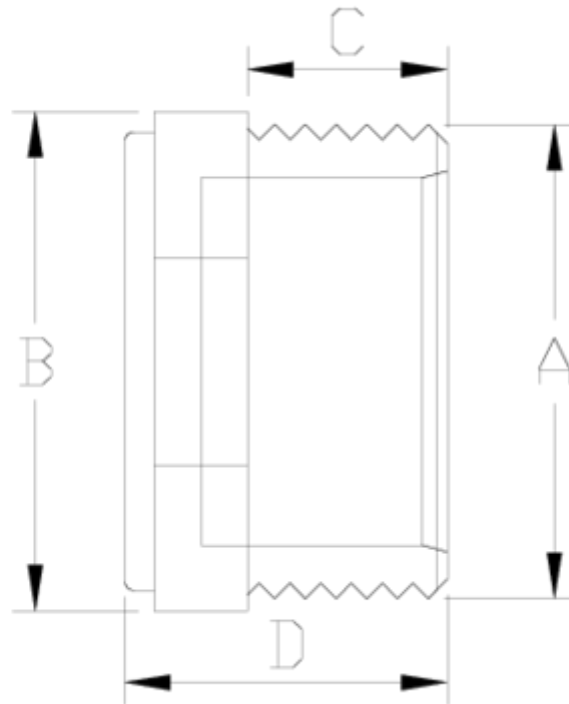

## Raccords filetés PP

# Collecteur 3 entrées filetéés ITEM 715

| RÉFÉRENCE | DESCRIPTION              | Poids net | Volume (m <sup>3</sup> ) | Poids brut | Unités par lot |
|-----------|--------------------------|-----------|--------------------------|------------|----------------|
| 1004367   | TAPON CIERRE COLECTOR 1" | 0,025     | 0,00473                  | 0,5461     | 20             |
| 1004370   | TAPON CIERRE COLECTOR 2" | 0,0742    | 0,00473                  | 0,852      | 10             |

## ITEM 715 | Collecteur 3 entrées filetéés

| Código | A  | Peso (g) | B  | C  | D  | PN   | TIPO ROSCA |
|--------|----|----------|----|----|----|------|------------|
| 04367  | 1" | 25       | 44 | 19 | 35 | PN10 | BSP        |
| 04370  | 2" | 67       | 69 | 26 | 46 | PN10 | BSP        |