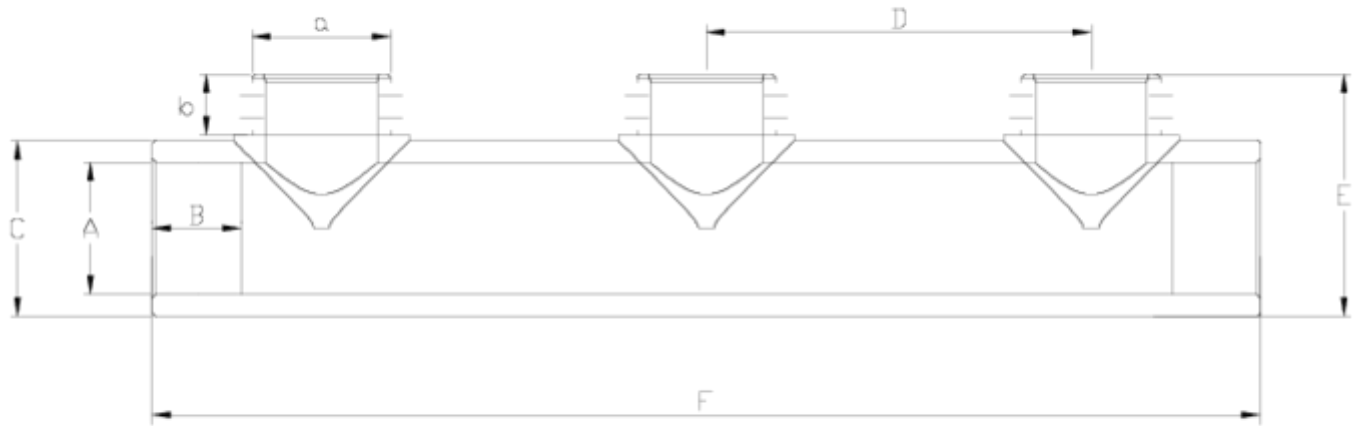

Raccords filetés PP

Collecteur fileté

ITEM 533

RÉFÉRENCE	DESCRIPTION	Poids net	Volume (m ³)	Poids brut	Unités par lot
1004216	COLECTOR DISTRIBUIDOR R/M PP 2 /2"	1,270625	0,02244	5,725	4
1004223	COLECTOR DISTRIBUIDOR R/M PP 1"-1"	0,28271	0,02243	3,675	10
1004225	COLECTOR DISTRIBUIDOR R/M PP 2 1-1/2"	1,205075	0,04460	5,705	4

ITEM 533 | Collecteur fileté

Código	A-a	Peso (g)	b	B	C	D	E	F	PN	TIPO ROSCA
04222	1" -1"	265	19	22	40	115	67	308	PN10	BSP
04225	2"-1 1/2"	684	21	38	75	165	97	475	PN10	BSP
04216	2"-2"	762	26	38	75	165	102	475	PN10	BSP