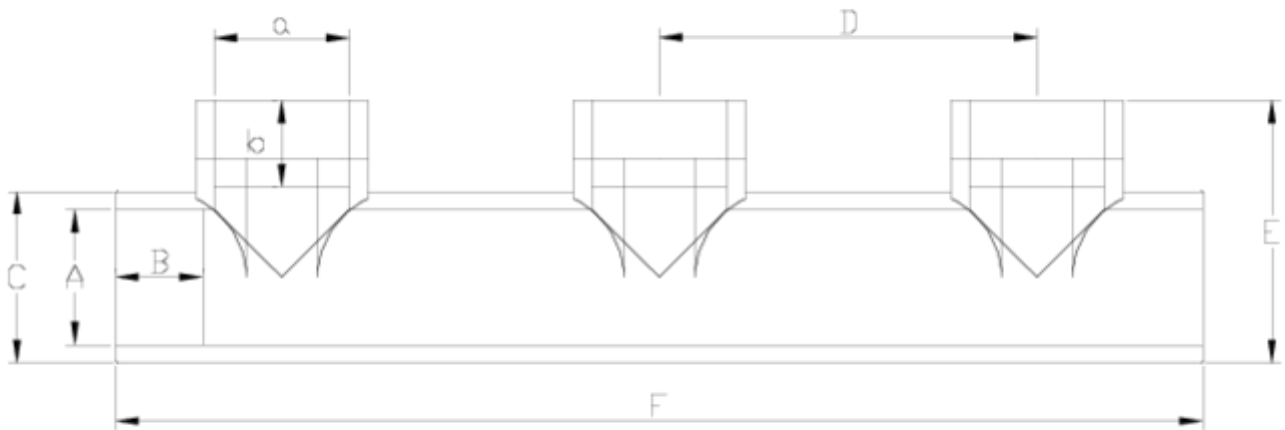

Raccords filetés PP

Collecteur taraudé

ITEM 534

RÉFÉRENCE	DESCRIPTION	Poids net	Volume (m ³)	Poids brut	Unités par lot
1004236	COLECTOR DISTRIBUIDOR R/H PP 2"- 2"	1,347925	0,02244	5,955	4
1004243	COLECTOR DISTRIBUIDOR PP R/H 1"-1"	0,4258	0,02243	4,748	10
1004245	COLECTOR DISTRIBUIDOR R/H PP 2 1/2"	1,332925	0,02244	5,895	4

ITEM 534 | Collecteur taraudé

Código	A-a	Peso (g)	b	B	C	D	E	F	PN	TIPO ROSCA
04242	1" -1"	240	22	22	40	115	61	308	PN10	BSP
04245	2"-1 1/2"	717	21	38	75	165	115	475	PN10	BSP
04236	2"-2"	781	26	38	75	165	115	475	PN10	BSP