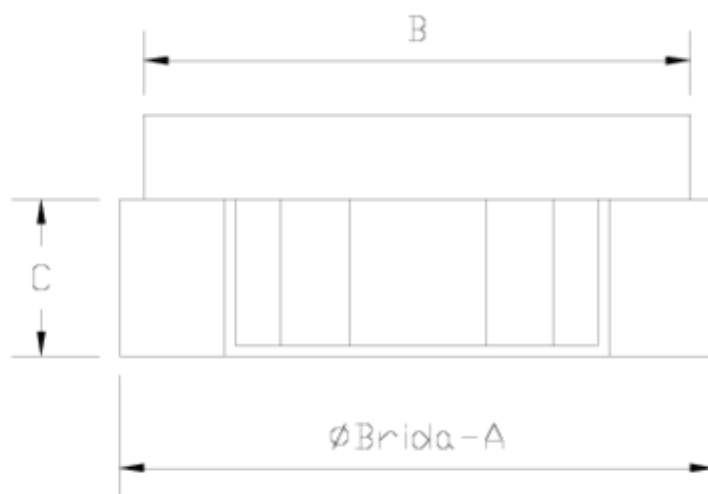

## ITEM 441

RÉFÉRENCE	DESCRIPTION	Poids net	Volume (m <sup>3</sup> )	Poids brut	Unités par lot
110N076	TAPON NETVITC 50	0,052	0,00473	1,16	20
110N077	TAPÓN NETVITC 63	0,08494	0,00473	1,816	20
110N079	TAPÓN NETVITC 90	0,154895	0,00473	3,215	20
110N080	TAPÓN NETVITC 110	0,2552	0,00891	3,125	10
110N083	TAPÓN NETVITC 160	0,5205	0,03129	2,655	4

## ITEM 441 | Bouchon Netvitc

CÓDIGO	f BRIDA-A	PESO (g)	B	B	PN	MEDIDA
10n76	1 1/2"	54	45	16	PN10	RANURADO
10n77	2"	82	56	16	PN10	RANURADO
10n79	3"	155	83	16	PN10	RANURADO
10n80	4"	216	116	16	PN10	RANURADO
10n83	6"	440	160	16	PN6	RANURADO