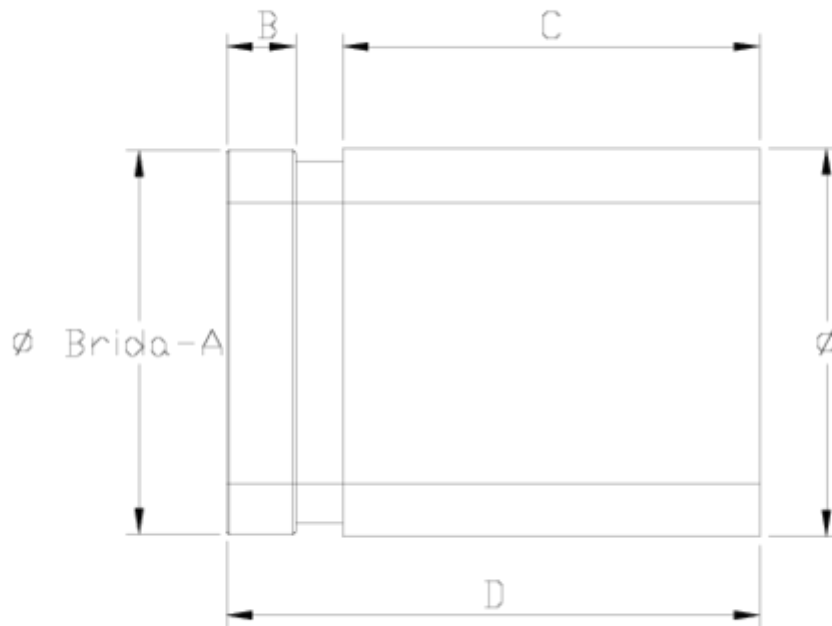

Raccords Netvitec®

Bouchon Netvitec® 1

ITEM 542

RÉFÉRENCE	DESCRIPTION	Poids net	Volume (m ³)	Poids brut	Unités par lot
110N086	MANGUITO NETVITC TERMO 50	0,05903	0,00892	1,368	20
110N087	MANGUITO NETVITC TERMO 63	0,10835	0,01553	2,705	20
110N088	MANGUITO NETVITC TERMO 75	0,16235	0,00472	3,82	20
110N089	MANGUITO NETVITC TERMO 90	0,25085	0,03129	5,63	20
110N090	MANGUITO NETVITC TERMO 110	0,41123	0,02457	4,6	10
110N093	MANGUITO NETVITC TERMO 160	0,88	0,02243	4,501	4

ITEM 542 | Bouchon Netvitc® 1

CÓDIGO	f BRIDA-A	f	PESO (g)	B	C	D	PN	MEDIDA
10n86	1 1/2"	50	46	16	56	80	PN10	MÉTRICO
10n87	2"	63	89	16	89	113	PN10	MÉTRICO
10n88	2 1/2"	75	125	16	90	114	PN10	MÉTRICO
10n89	3"	90	175	16	91	118	PN10	MÉTRICO
10n90	4"	110	320	16	100	128	PN10	MÉTRICO
10n93	6"	160	740	16	122	149	PN6	MÉTRICO